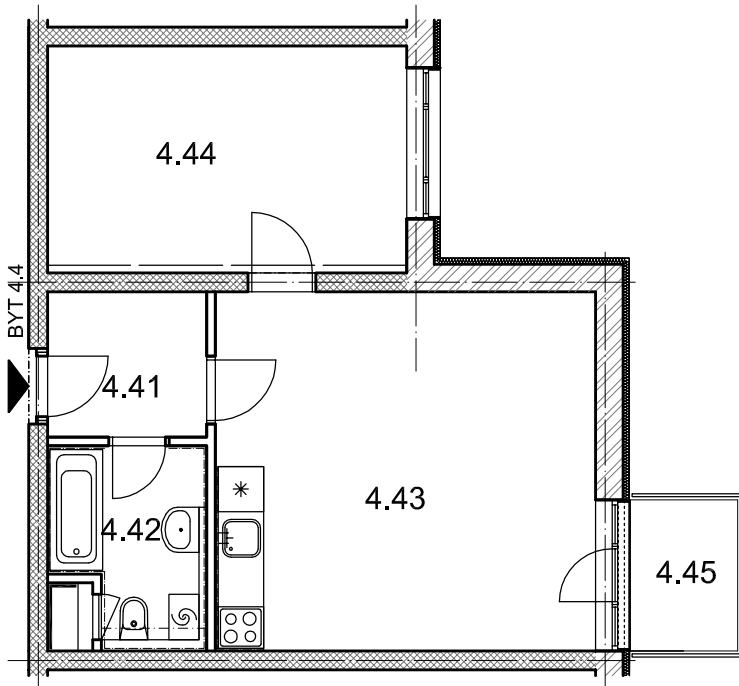

BYTOVÉ DOMY - TERASY KLADNO

BYT 4.4

DŮM CELESTINA - 4.NP, 2+kk, balkon

0 1m 2m 3m 4m 5m

SCHEMA BYTY

LEGENDA MÍSTNOSTÍ

ČÍSLO MÍSTNOSTI	ÚČEL MÍSTNOSTI	UŽITNÁ PLOCHA (m ²)
4.41	PŘEDSÍŇ, CHODBA	4,0
4.42	KOUPELNA, WC	5,0
4.43	POKOJ, KUCH. KOUT	23,9
4.44	POKOJ	14,3
4.45	BALKON	2,80
UŽITNÁ PLOCHA CELKEM (bez balkonu)		47,2
PODLAHOVÁ PLOCHA CELKEM (bez balkonu)		48,1
S.I.12	SKLEP	2,9
UŽITNÁ PLOCHA CELKEM (vč. sklepa, bez balkonu)		50,1
PODLAHOVÁ PLOCHA CELKEM (vč. sklepa, bez balkonu)		51,0

SITUAČNÍ SCHEMA