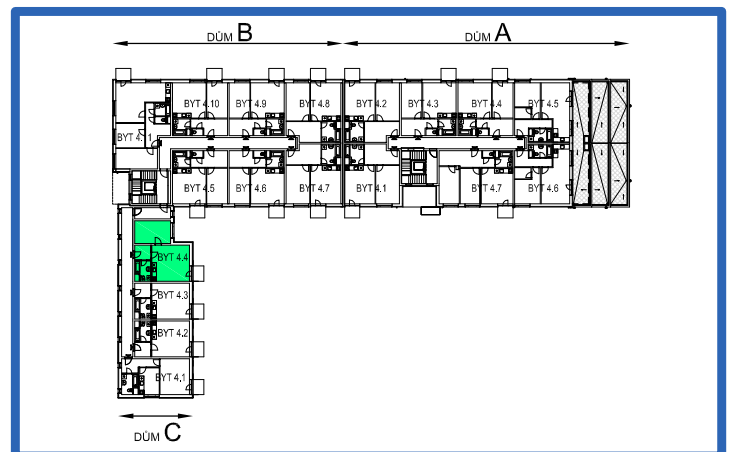

BYTOVÉ DOMY - TERASY KLADNO

BYT 4.4

DŮM CELESTINA - 4.NP, 2+kk, balkon

0 1m 2m 3m 4m 5m

SCHEMA BYTY

LEGENDA MÍSTNOSTÍ

ČÍSLO MÍSTNOSTI	ÚČEL MÍSTNOSTI	UŽITNÁ PLOCHA (m ²)
4.41	PŘEDSÍŇ, CHODBA	4,0
4.42	KOUPELNA, WC	5,0
4.43	POKOJ, KUCH. KOUT	23,9
4.44	POKOJ	14,3
4.45	BALKON	2,80
UŽITNÁ PLOCHA CELKEM (bez balkonu)		47,2
PODLAHOVÁ PLOCHA CELKEM (bez balkonu)		48,1
S.I.12	SKLEP	2,9
UŽITNÁ PLOCHA CELKEM (vč. sklepa, bez balkonu)		50,1
PODLAHOVÁ PLOCHA CELKEM (vč. sklepa, bez balkonu)		51,0

SITUAČNÍ SCHEMA