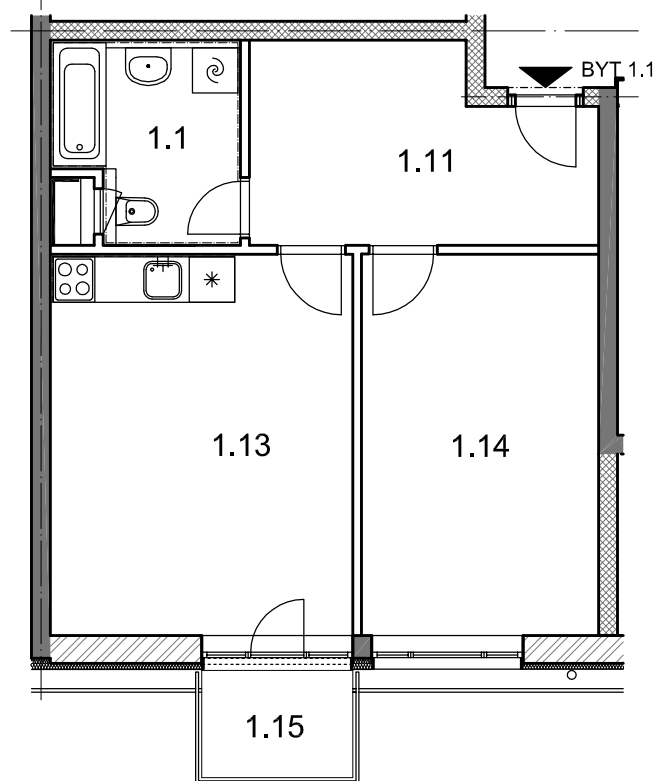

BYTOVÉ DOMY - TERASY Kladno

BYT 1.1

DŮM ADÉLA - 1.NP, 2+kk, balkon

LEGENDA MÍSTNOSTÍ

ČÍSLO MÍSTNOSTI	ÚČEL MÍSTNOSTI	UŽITNÁ PLOCHA (m ²)
1.11	PŘEDSÍŇ, CHODBA	11,0
1.12	KOUPELNA, WC	6,1
1.13	POKOJ, KUCH. KOUT	20,2
1.14	POKOJ	15,8
1.15	BALKON	2,8
UŽITNÁ PLOCHA CELKEM (bez balkonu)		53,1
PODLAHOVÁ PLOCHA CELKEM (bez balkonu)		54,8
S.I.13	SKLEP	1,7
UŽITNÁ PLOCHA CELKEM (vč. sklepa, bez balkonu)		54,8
PODLAHOVÁ PLOCHA CELKEM (vč. sklepa, bez balkonu)		56,5

0 1m 2m 3m 4m 5m

SITUAČNÍ SCHEMA

SCHEMA BYTY