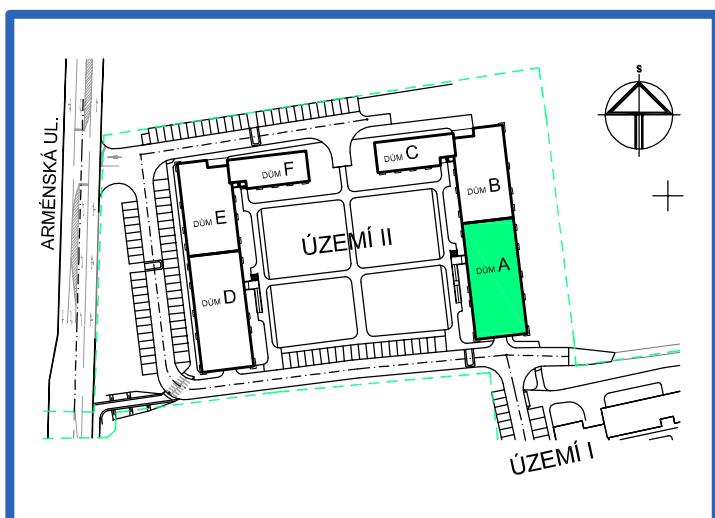

BYTOVÉ DOMY - TERASY Kladno

BYT 1.1

DŮM ADÉLA - 1.NP, 2+kk, balkon

LEGENDA MÍSTNOSTÍ

ČÍSLO MÍSTNOSTI	ÚČEL MÍSTNOSTI	UŽITNÁ PLOCHA (m ²)
1.11	PŘEDSÍŇ, CHODBA	11,0
1.12	KOUPELNA, WC	6,1
1.13	POKOJ, KUCH. KOUT	20,2
1.14	POKOJ	15,8
1.15	BALKON	2,8
UŽITNÁ PLOCHA CELKEM (bez balkonu)		53,1
PODLAHOVÁ PLOCHA CELKEM (bez balkonu)		54,8
S.I.13	SKLEP	1,7
UŽITNÁ PLOCHA CELKEM (vč. sklepa, bez balkonu)		54,8
PODLAHOVÁ PLOCHA CELKEM (vč. sklepa, bez balkonu)		56,5

0 1m 2m 3m 4m 5m

SITUAČNÍ SCHEMA

SCHEMA BYTY