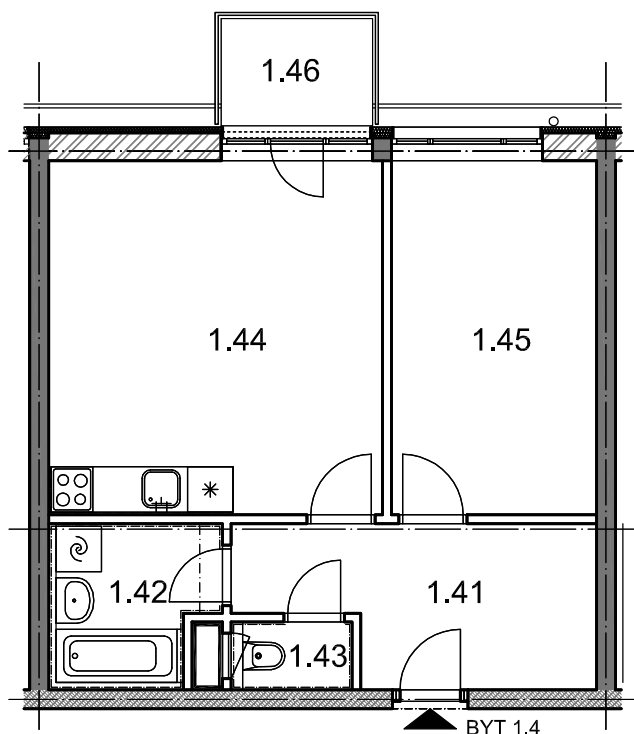

BYTOVÉ DOMY - TERASY Kladno

BYT 1.4

DŮM ADÉLA - 1.NP, 2+kk, balkon

0 1m 2m 3m 4m 5m

LEGENDA MÍSTNOSTÍ

ČÍSLO MÍSTNOSTI	ÚČEL MÍSTNOSTI	UŽITNÁ PLOCHA (m ²)
1.41	PŘEDSÍŇ, CHODBA	8,9
1.42	KOUPELNA	4,5
1.43	WC	1,4
1.44	POKOJ, KUCH. KOUT	20,7
1.45	POKOJ	12,7
1.46	BALKON	2,8
UŽITNÁ PLOCHA CELKEM (bez balkonu)		48,2
PODLAHOVÁ PLOCHA CELKEM (bez balkonu)		50,1
S.I.16	SKLEP	1,7
UŽITNÁ PLOCHA CELKEM (vč. sklepa, bez balkonu)		49,9
PODLAHOVÁ PLOCHA CELKEM (vč. sklepa, bez balkonu)		51,8

SITUAČNÍ SCHEMA

SCHEMA BYTY