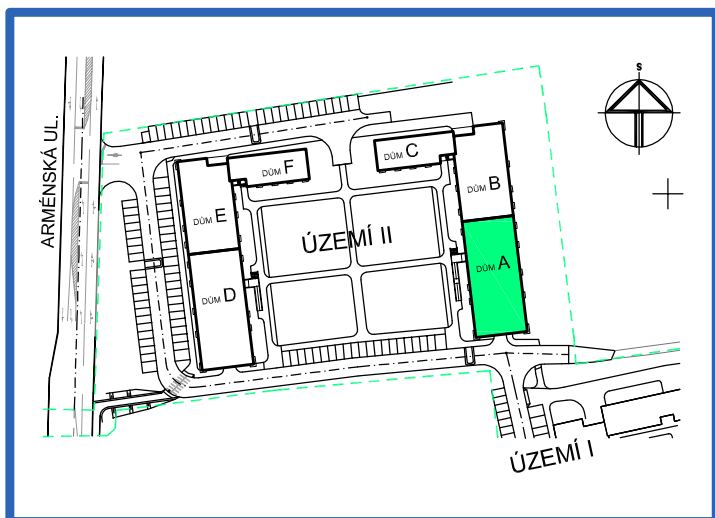

BYTOVÉ DOMY - TERASY Kladno

BYT 1.4

DŮM ADÉLA - 1.NP, 2+kk, balkon

0 1m 2m 3m 4m 5m

LEGENDA MÍSTNOSTÍ

ČÍSLO MÍSTNOSTI	ÚČEL MÍSTNOSTI	UŽITNÁ PLOCHA (m ²)
1.41	PŘEDSÍŇ, CHODBA	8,9
1.42	KOUPELNA	4,5
1.43	WC	1,4
1.44	POKOJ, KUCH. KOUT	20,7
1.45	POKOJ	12,7
1.46	BALKON	2,8
UŽITNÁ PLOCHA CELKEM (bez balkonu)		48,2
PODLAHOVÁ PLOCHA CELKEM (bez balkonu)		50,1
S.I.16	SKLEP	1,7
UŽITNÁ PLOCHA CELKEM (vč. sklepa, bez balkonu)		49,9
PODLAHOVÁ PLOCHA CELKEM (vč. sklepa, bez balkonu)		51,8

SITUAČNÍ SCHEMA

SCHEMA BYTY