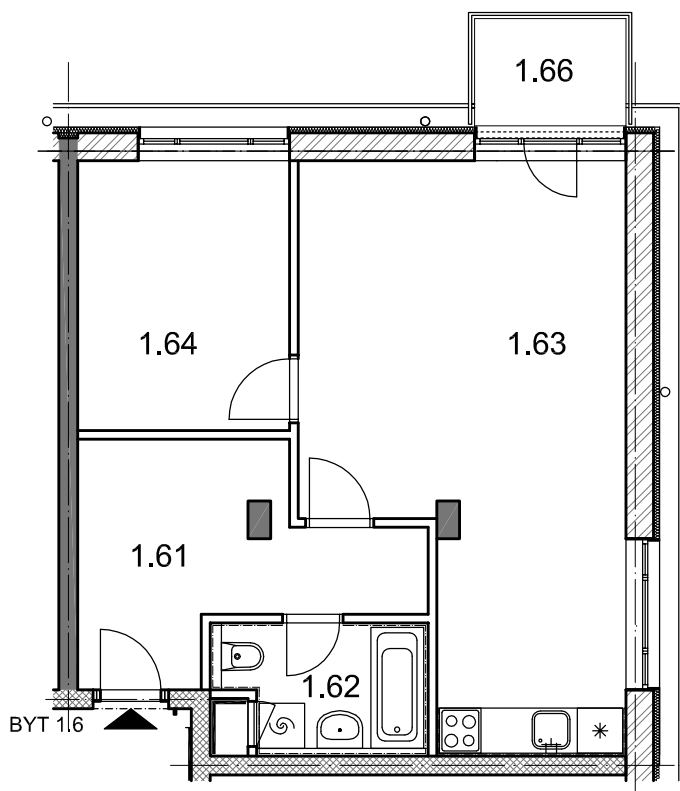

BYTOVÉ DOMY - TERASY KLADNO

BYT 1.6

DŮM ADÉLA - 1.NP, 2+kk, balkon

LEGENDA MÍSTNOSTÍ

ČÍSLO MÍSTNOSTI	ÚČEL MÍSTNOSTI	UŽITNÁ PLOCHA (m ²)
1.61	PŘEDSÍŇ, CHODBA	10,0
1.62	KOUPELNA, WC	4,5
1.63	POKOJ, KUCH. KOUT	28,2
1.64	POKOJ	10,0
1.65	BALKON	2,80
UŽITNÁ PLOCHA CELKEM (bez balkonu)		52,7
PODLAHOVÁ PLOCHA CELKEM (bez balkonu)		55,0
S.I.18	SKLEP	1,4
UŽITNÁ PLOCHA CELKEM (vč. sklepa, bez balkonu)		54,1
PODLAHOVÁ PLOCHA CELKEM (vč. sklepa, bez balkonu)		56,4

0 1m 2m 3m 4m 5m

SITUAČNÍ SCHEMA

SCHEMA BYTY