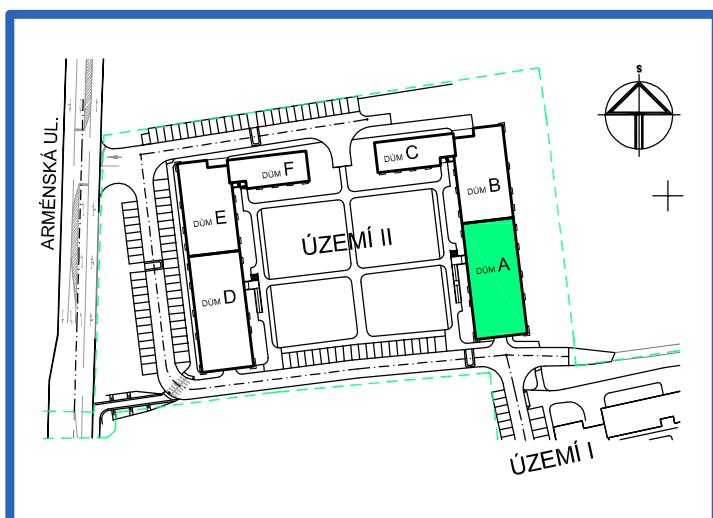

BYTOVÉ DOMY - TERASY KLADNO

BYT 1.6

DŮM ADÉLA - 1.NP, 2+kk, balkon

LEGENDA MÍSTNOSTÍ

ČÍSLO MÍSTNOSTI	ÚČEL MÍSTNOSTI	UŽITNÁ PLOCHA (m ²)
1.61	PŘEDSÍŇ, CHODBA	10,0
1.62	KOUPELNA, WC	4,5
1.63	POKOJ, KUCH. KOUT	28,2
1.64	POKOJ	10,0
1.65	BALKON	2,80
UŽITNÁ PLOCHA CELKEM (bez balkonu)		52,7
PODLAHOVÁ PLOCHA CELKEM (bez balkonu)		55,0
S.I.18	SKLEP	1,4
UŽITNÁ PLOCHA CELKEM (vč. sklepa, bez balkonu)		54,1
PODLAHOVÁ PLOCHA CELKEM (vč. sklepa, bez balkonu)		56,4

0 1m 2m 3m 4m 5m

SITUAČNÍ SCHEMA

SCHEMA BYTY