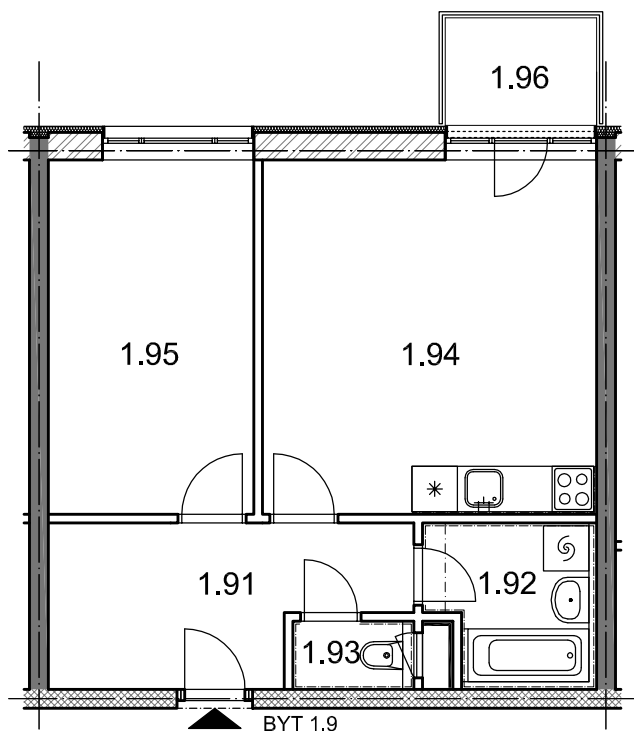

BYTOVÉ DOMY - TERASY Kladno

BYT 1.9

DŮM BEÁTA - 1.NP, 2+kk, balkon

0 1m 2m 3m 4m 5m

LEGENDA MÍSTNOSTÍ

ČÍSLO MÍSTNOSTI	ÚČEL MÍSTNOSTI	UŽITNÁ PLOCHA (m ²)
1.91	PŘEDSÍŇ, CHODBA	8,9
1.92	KOUPELNA	4,5
1.93	WC	1,4
1.94	POKOJ, KUCH. KOUT	20,7
1.95	POKOJ	12,7
1.96	BALKON	2,8
UŽITNÁ PLOCHA CELKEM (bez balkonu)		48,2
PODLAHOVÁ PLOCHA CELKEM (bez balkonu)		50,1
S.I.75	SKLEP	1,9
UŽITNÁ PLOCHA CELKEM (vč. sklepa, bez balkonu)		50,1
PODLAHOVÁ PLOCHA CELKEM (vč. sklepa, bez balkonu)		52,0

SITUAČNÍ SCHEMA

SCHEMA BYTY