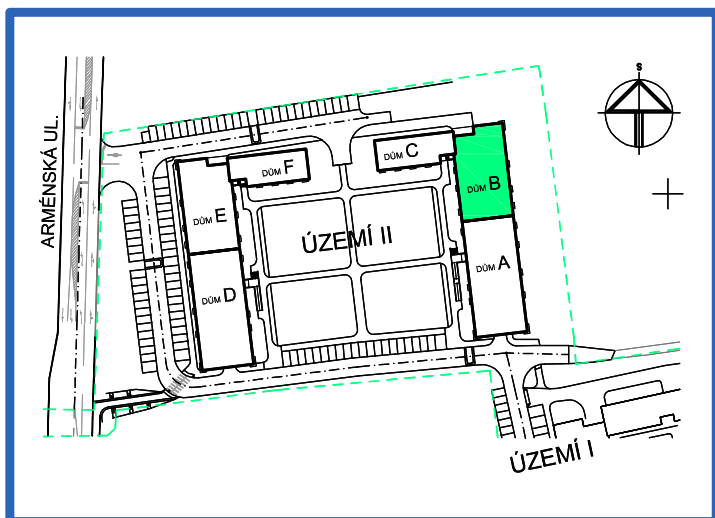

BYTOVÉ DOMY - TERASY Kladno

BYT 1.9

DŮM BEÁTA - 1.NP, 2+kk, balkon

0 1m 2m 3m 4m 5m

LEGENDA MÍSTNOSTÍ

ČÍSLO MÍSTNOSTI	ÚČEL MÍSTNOSTI	UŽITNÁ PLOCHA (m ²)
1.91	PŘEDSÍŇ, CHODBA	8,9
1.92	KOUPELNA	4,5
1.93	WC	1,4
1.94	POKOJ, KUCH. KOUT	20,7
1.95	POKOJ	12,7
1.96	BALKON	2,8
UŽITNÁ PLOCHA CELKEM (bez balkonu)		48,2
PODLAHOVÁ PLOCHA CELKEM (bez balkonu)		50,1
S.I.75	SKLEP	1,9
UŽITNÁ PLOCHA CELKEM (vč. sklepa, bez balkonu)		50,1
PODLAHOVÁ PLOCHA CELKEM (vč. sklepa, bez balkonu)		52,0

SITUAČNÍ SCHEMA

SCHEMA BYTY