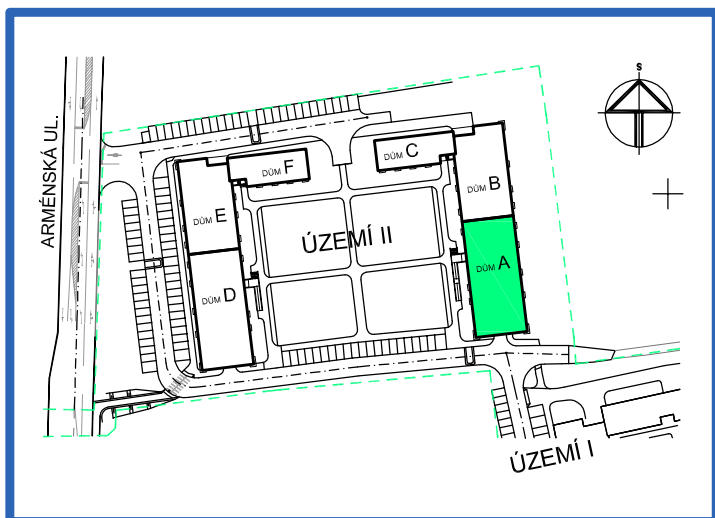

SITUAČNÍ SCHEMA