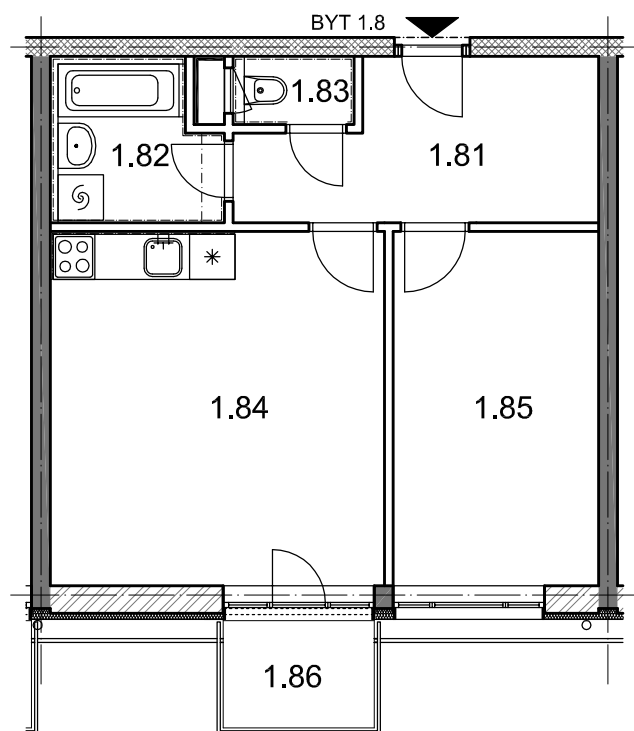

## BYT 1.8

DŮM ADÉLA - 1.NP, 2+kk, balkon

0 1m 2m 3m 4m 5m

### LEGENDA MÍSTNOSTÍ

ČÍSLO MÍSTNOSTI	ÚČEL MÍSTNOSTI	UŽITNÁ PLOCHA (m <sup>2</sup> )
1.81	PŘEDSÍŇ, CHODBA	8,9
1.82	KOUPELNA	4,5
1.83	WC	1,4
1.84	POKOJ, KUCH. KOUT	20,7
1.85	POKOJ	12,7
1.86	BALKON	2,8
UŽITNÁ PLOCHA CELKEM (bez balkonu)		48,2
PODLAHOVÁ PLOCHA CELKEM (bez balkonu)		50,1
S.I.20	SKLEP	1,7
UŽITNÁ PLOCHA CELKEM (vč. sklepa, bez balkonu)		49,9
PODLAHOVÁ PLOCHA CELKEM (vč. sklepa, bez balkonu)		51,8