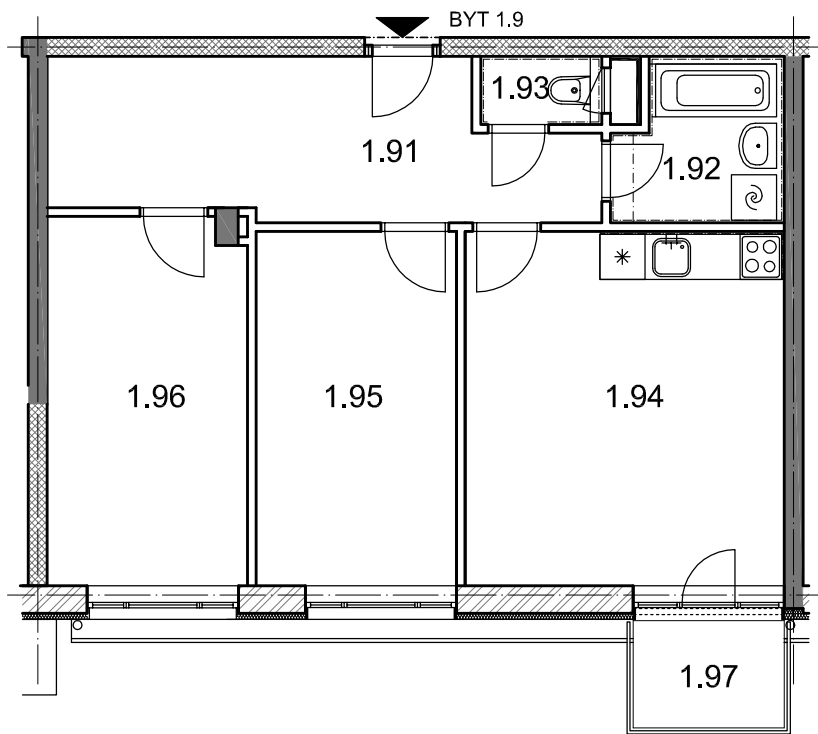

BYTOVÉ DOMY - TERASY KLADNO

BYT 1.9

DŮM ADÉLA - 1.NP, 3+kk, balkon

0 1m 2m 3m 4m 5m

LEGENDA MÍSTNOSTÍ

ČÍSLO MÍSTNOSTI	ÚČEL MÍSTNOSTI	UŽITNÁ PLOCHA (m ²)
1.91	PŘEDSÍŇ, CHODBA	13,8
1.92	KOUPELNA	4,5
1.93	WC	1,4
1.94	POKOJ, KUCH. KOUT	19,8
1.95	POKOJ	12,4
1.96	POKOJ	12,8
1.97	BALKON	2,8
UŽITNÁ PLOCHA CELKEM (bez balkonu)		64,7
PODLAHOVÁ PLOCHA CELKEM (bez balkonu)		65,9
S.I.21	SKLEP	1,7
UŽITNÁ PLOCHA CELKEM (vč. sklepa, bez balkonu)		66,4
PODLAHOVÁ PLOCHA CELKEM (vč. sklepa, bez balkonu)		67,6

SITUAČNÍ SCHEMA

SCHEMA BYTY