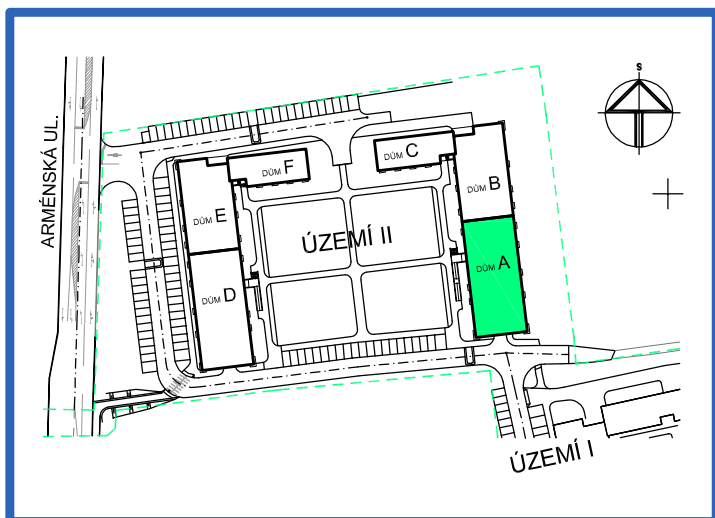

BYTOVÉ DOMY - TERASY KLADNO

BYT 1.9

DŮM ADÉLA - 1.NP, 3+kk, balkon

0 1m 2m 3m 4m 5m

LEGENDA MÍSTNOSTÍ

ČÍSLO MÍSTNOSTI	ÚČEL MÍSTNOSTI	UŽITNÁ PLOCHA (m ²)
1.91	PŘEDSÍŇ, CHODBA	13,8
1.92	KOUPELNA	4,5
1.93	WC	1,4
1.94	POKOJ, KUCH. KOUT	19,8
1.95	POKOJ	12,4
1.96	POKOJ	12,8
1.97	BALKON	2,8
UŽITNÁ PLOCHA CELKEM (bez balkonu)		64,7
PODLAHOVÁ PLOCHA CELKEM (bez balkonu)		65,9
S.I.21	SKLEP	1,7
UŽITNÁ PLOCHA CELKEM (vč. sklepa, bez balkonu)		66,4
PODLAHOVÁ PLOCHA CELKEM (vč. sklepa, bez balkonu)		67,6

SITUAČNÍ SCHEMA

SCHEMA BYTY