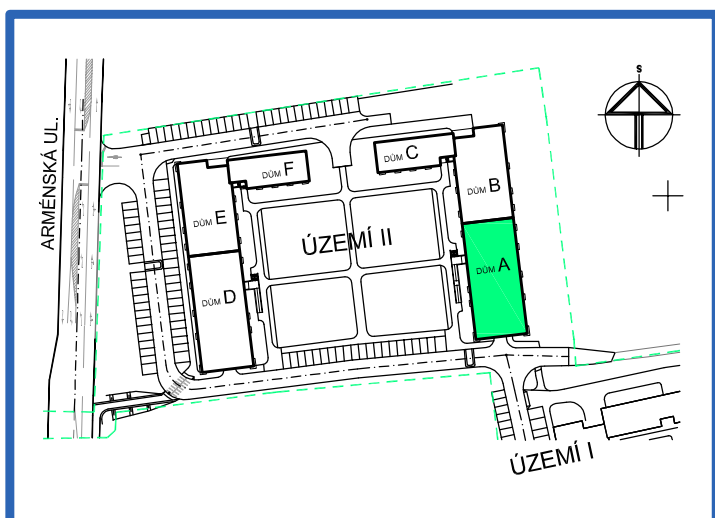

SITUAČNÍ SCHEMA