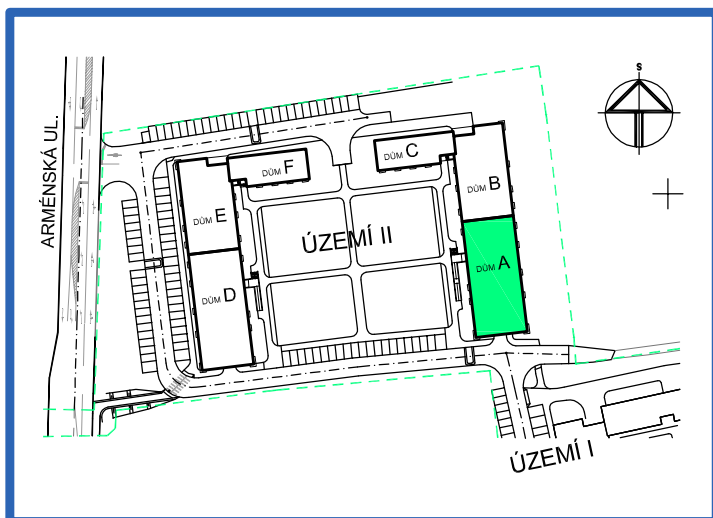

SITUAČNÍ SCHEMA