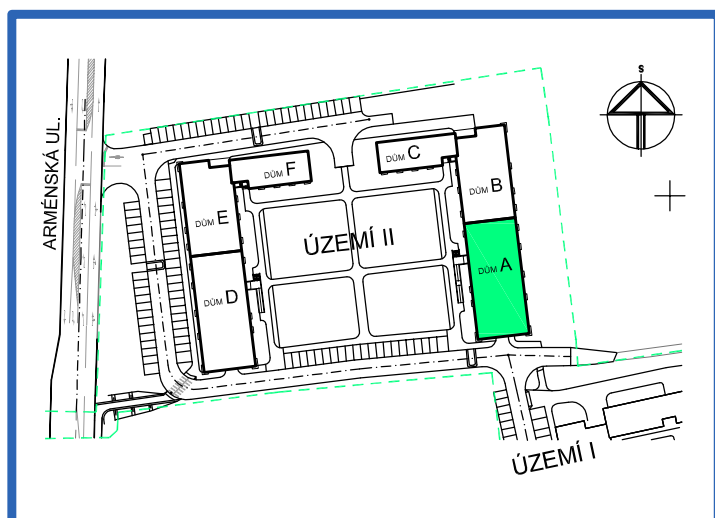

BYTOVÉ DOMY - TERASY KLADNO

BYT 2.3

DŮM ADÉLA - 2.NP, 2+kk, balkon

0 1m 2m 3m 4m 5m

LEGENDA MÍSTNOSTÍ

ČÍSLO MÍSTNOSTI	ÚČEL MÍSTNOSTI	UŽITNÁ PLOCHA (m ²)
2.31	PŘEDSÍŇ, CHODBA	8,9
2.32	KOUPELNA	4,5
2.33	WC	1,4
2.34	POKOJ, KUCH. KOUT	20,7
2.35	POKOJ	12,7
2.36	BALKON	2,8
UŽITNÁ PLOCHA CELKEM (bez balkonu)		48,2
PODLAHOVÁ PLOCHA CELKEM (bez balkonu)		50,1
S.I.24	SKLEP	1,7
UŽITNÁ PLOCHA CELKEM (vč. sklepa, bez balkonu)		49,9
PODLAHOVÁ PLOCHA CELKEM (vč. sklepa, bez balkonu)		51,8

SITUAČNÍ SCHEMA

SCHEMA BYTY