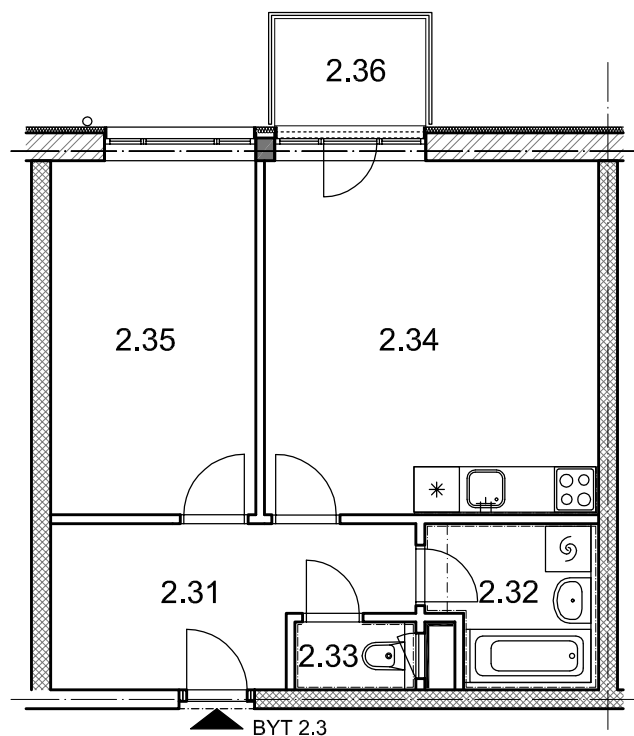

BYTOVÉ DOMY - TERASY KLADNO

BYT 2.3

DŮM ADÉLA - 2.NP, 2+kk, balkon

0 1m 2m 3m 4m 5m

LEGENDA MÍSTNOSTÍ

ČÍSLO MÍSTNOSTI	ÚČEL MÍSTNOSTI	UŽITNÁ PLOCHA (m ²)
2.31	PŘEDSÍŇ, CHODBA	8,9
2.32	KOUPELNA	4,5
2.33	WC	1,4
2.34	POKOJ, KUCH. KOUT	20,7
2.35	POKOJ	12,7
2.36	BALKON	2,8
UŽITNÁ PLOCHA CELKEM (bez balkonu)		48,2
PODLAHOVÁ PLOCHA CELKEM (bez balkonu)		50,1
S.I.24	SKLEP	1,7
UŽITNÁ PLOCHA CELKEM (vč. sklepa, bez balkonu)		49,9
PODLAHOVÁ PLOCHA CELKEM (vč. sklepa, bez balkonu)		51,8

SITUAČNÍ SCHEMA

SCHEMA BYTY