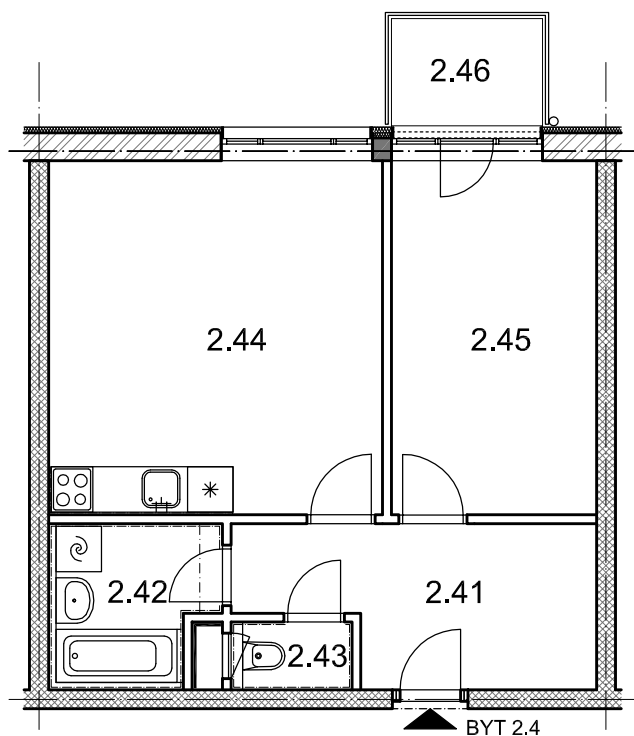

BYTOVÉ DOMY - TERASY Kladno

BYT 2.4

DŮM ADÉLA - 2.NP, 2+kk, balkon

0 1m 2m 3m 4m 5m

LEGENDA MÍSTNOSTÍ

ČÍSLO MÍSTNOSTI	ÚČEL MÍSTNOSTI	UŽITNÁ PLOCHA (m ²)
2.41	PŘEDSÍŇ, CHODBA	8,9
2.42	KOUPELNA	4,5
2.43	WC	1,4
2.44	POKOJ, KUCH. KOUT	20,7
2.45	POKOJ	12,7
2.46	BALKON	2,8
UŽITNÁ PLOCHA CELKEM (bez balkonu)		48,2
PODLAHOVÁ PLOCHA CELKEM (bez balkonu)		50,1
S.I.25	SKLEP	1,4
UŽITNÁ PLOCHA CELKEM (vč. sklepa, bez balkonu)		49,6
PODLAHOVÁ PLOCHA CELKEM (vč. sklepa, bez balkonu)		51,5

SITUAČNÍ SCHEMA

SCHEMA BYTY