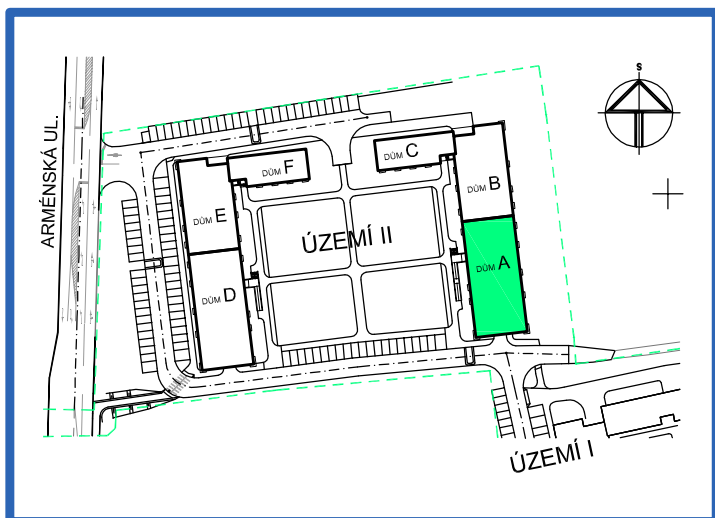

BYTOVÉ DOMY - TERASY Kladno

BYT 2.4

DŮM ADÉLA - 2.NP, 2+kk, balkon

0 1m 2m 3m 4m 5m

LEGENDA MÍSTNOSTÍ

ČÍSLO MÍSTNOSTI	ÚČEL MÍSTNOSTI	UŽITNÁ PLOCHA (m ²)
2.41	PŘEDSÍŇ, CHODBA	8,9
2.42	KOUPELNA	4,5
2.43	WC	1,4
2.44	POKOJ, KUCH. KOUT	20,7
2.45	POKOJ	12,7
2.46	BALKON	2,8
UŽITNÁ PLOCHA CELKEM (bez balkonu)		48,2
PODLAHOVÁ PLOCHA CELKEM (bez balkonu)		50,1
S.I.25	SKLEP	1,4
UŽITNÁ PLOCHA CELKEM (vč. sklepa, bez balkonu)		49,6
PODLAHOVÁ PLOCHA CELKEM (vč. sklepa, bez balkonu)		51,5

SITUAČNÍ SCHEMA

SCHEMA BYTY