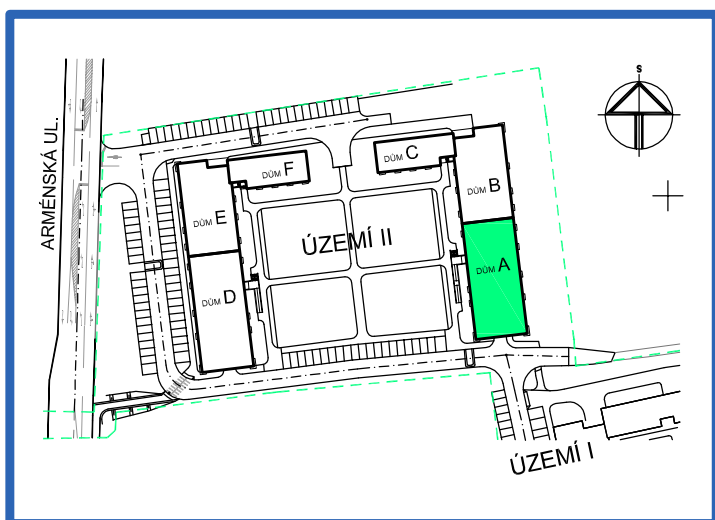

BYTOVÉ DOMY - TERASY Kladno

BYT 2.6

DŮM ADÉLA - 2.NP, 1+kk, terasa

LEGENDA MÍSTNOSTÍ

ČÍSLO MÍSTNOSTI	ÚČEL MÍSTNOSTI	UŽITNÁ PLOCHA (m ²)
2.61	PŘEDSÍŇ, CHODBA	7,5
2.62	KOUPELNA, WC	5,2
2.63	POKOJ, KUCH. KOUT	21,4
2.64	TERASA	16,7
UŽITNÁ PLOCHA CELKEM (bez terasy)		34,1
PODLAHOVÁ PLOCHA CELKEM (bez terasy)		35,3
S.I.27	SKLEP	2,2
UŽITNÁ PLOCHA CELKEM (vč. sklepa, bez terasy)		36,3
PODLAHOVÁ PLOCHA CELKEM (vč. sklepa, bez terasy)		37,5

0 1m 2m 3m 4m 5m

SITUAČNÍ SCHEMA

SCHEMA BYTY