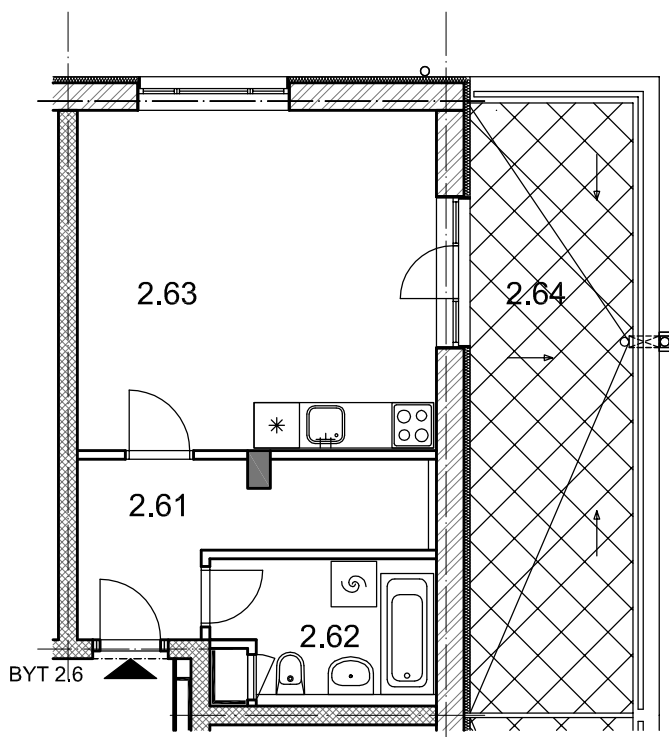

BYTOVÉ DOMY - TERASY Kladno

BYT 2.6

DŮM ADÉLA - 2.NP, 1+kk, terasa

LEGENDA MÍSTNOSTÍ

ČÍSLO MÍSTNOSTI	ÚČEL MÍSTNOSTI	UŽITNÁ PLOCHA (m ²)
2.61	PŘEDSÍŇ, CHODBA	7,5
2.62	KOUPELNA, WC	5,2
2.63	POKOJ, KUCH. KOUT	21,4
2.64	TERASA	16,7
UŽITNÁ PLOCHA CELKEM (bez terasy)		34,1
PODLAHOVÁ PLOCHA CELKEM (bez terasy)		35,3
S.I.27	SKLEP	2,2
UŽITNÁ PLOCHA CELKEM (vč. sklepa, bez terasy)		36,3
PODLAHOVÁ PLOCHA CELKEM (vč. sklepa, bez terasy)		37,5

0 1m 2m 3m 4m 5m

SITUAČNÍ SCHEMA

SCHEMA BYTY