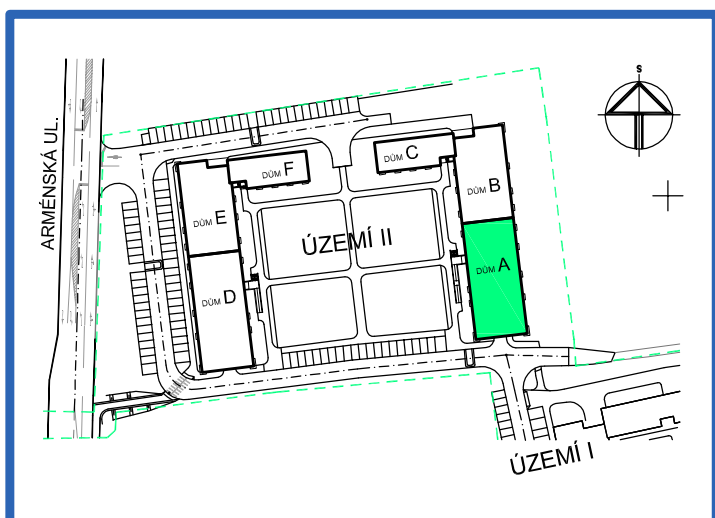

BYTOVÉ DOMY - TERASY Kladno

BYT 2.8

DŮM ADÉLA - 2.NP, 2+kk, balkon

LEGENDA MÍSTNOSTÍ

ČÍSLO MÍSTNOSTI	ÚČEL MÍSTNOSTI	UŽITNÁ PLOCHA (m ²)
2.81	PŘEDSÍŇ, CHODBA	8,9
2.82	KOUPELNA	4,5
2.83	WC	1,4
2.84	POKOJ, KUCH. KOUT	20,7
2.85	POKOJ	12,7
2.86	BALKON	2,8
UŽITNÁ PLOCHA CELKEM (bez balkonu)		48,2
PODLAHOVÁ PLOCHA CELKEM (bez balkonu)		50,1
S.I.29	SKLEP	2,2
UŽITNÁ PLOCHA CELKEM (vč. sklepa, bez balkonu)		50,4
PODLAHOVÁ PLOCHA CELKEM (vč. sklepa, bez balkonu)		52,3

0 1m 2m 3m 4m 5m

SITUAČNÍ SCHEMA

SCHEMA BYTY