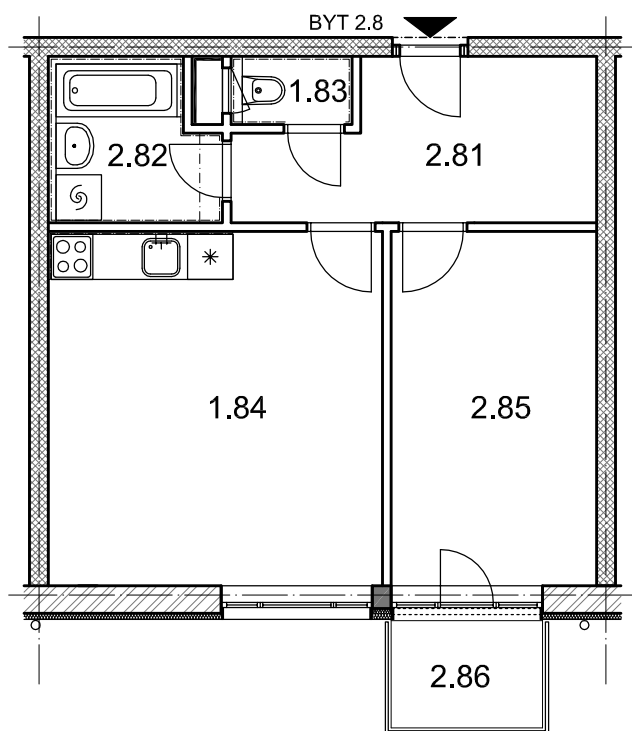

BYTOVÉ DOMY - TERASY Kladno

BYT 2.8

DŮM ADÉLA - 2.NP, 2+kk, balkon

LEGENDA MÍSTNOSTÍ

ČÍSLO MÍSTNOSTI	ÚČEL MÍSTNOSTI	UŽITNÁ PLOCHA (m ²)
2.81	PŘEDSÍŇ, CHODBA	8,9
2.82	KOUPELNA	4,5
2.83	WC	1,4
2.84	POKOJ, KUCH. KOUT	20,7
2.85	POKOJ	12,7
2.86	BALKON	2,8
UŽITNÁ PLOCHA CELKEM (bez balkonu)		48,2
PODLAHOVÁ PLOCHA CELKEM (bez balkonu)		50,1
S.I.29	SKLEP	2,2
UŽITNÁ PLOCHA CELKEM (vč. sklepa, bez balkonu)		50,4
PODLAHOVÁ PLOCHA CELKEM (vč. sklepa, bez balkonu)		52,3

0 1m 2m 3m 4m 5m

SITUAČNÍ SCHEMA

SCHEMA BYTY