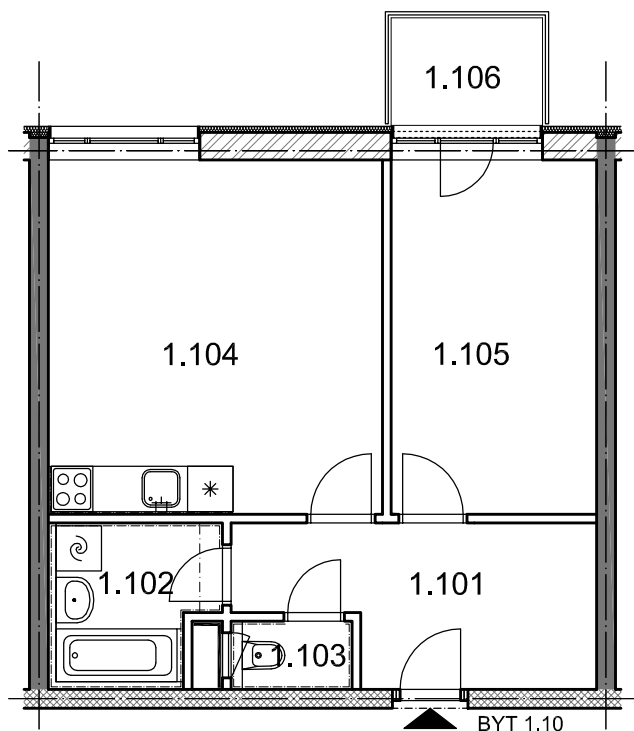

BYTOVÉ DOMY - TERASY KLADNO

BYT 1.10

DŮM BEÁTA - 1.NP, 2+kk, balkon

0 1m 2m 3m 4m 5m

LEGENDA MÍSTNOSTÍ

ČÍSLO MÍSTNOSTI	ÚČEL MÍSTNOSTI	UŽITNÁ PLOCHA (m ²)
1.91	PŘEDSÍŇ, CHODBA	8,9
1.92	KOUPELNA	4,5
1.93	WC	1,4
1.94	POKOJ, KUCH. KOUT	20,7
1.95	POKOJ	12,7
1.96	BALKON	2,8
UŽITNÁ PLOCHA CELKEM (bez balkonu)		48,2
PODLAHOVÁ PLOCHA CELKEM (bez balkonu)		50,1
S.I.76	SKLEP	1,9
UŽITNÁ PLOCHA CELKEM (vč. sklepa, bez balkonu)		50,1
PODLAHOVÁ PLOCHA CELKEM (vč. sklepa, bez balkonu)		52,0

SITUAČNÍ SCHEMA

SCHEMA BYTY