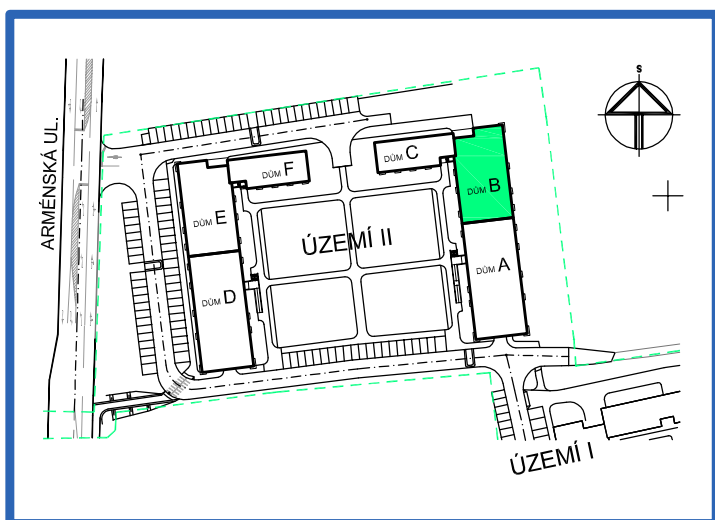

BYTOVÉ DOMY - TERASY KLADNO

BYT 1.10

DŮM BEÁTA - 1.NP, 2+kk, balkon

0 1m 2m 3m 4m 5m

LEGENDA MÍSTNOSTÍ

ČÍSLO MÍSTNOSTI	ÚČEL MÍSTNOSTI	UŽITNÁ PLOCHA (m ²)
1.91	PŘEDSÍŇ, CHODBA	8,9
1.92	KOUPELNA	4,5
1.93	WC	1,4
1.94	POKOJ, KUCH. KOUT	20,7
1.95	POKOJ	12,7
1.96	BALKON	2,8
UŽITNÁ PLOCHA CELKEM (bez balkonu)		48,2
PODLAHOVÁ PLOCHA CELKEM (bez balkonu)		50,1
S.I.76	SKLEP	1,9
UŽITNÁ PLOCHA CELKEM (vč. sklepa, bez balkonu)		50,1
PODLAHOVÁ PLOCHA CELKEM (vč. sklepa, bez balkonu)		52,0

SITUAČNÍ SCHEMA

SCHEMA BYTY