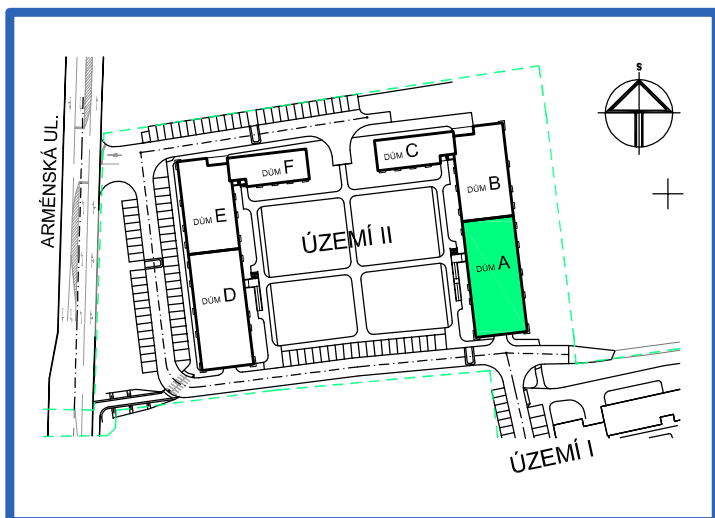

BYTOVÉ DOMY - TERASY KLADNO

BYT 2.9

DŮM ADÉLA - 2.NP, 3+kk, balkon

LEGENDA MÍSTNOSTÍ

ČÍSLO MÍSTNOSTI	ÚČEL MÍSTNOSTI	UŽITNÁ PLOCHA (m ²)
2.91	PŘEDSÍŇ, CHODBA	13,8
2.92	KOUPELNA	4,5
2.93	WC	1,4
2.94	POKOJ, KUCH. KOUT	19,8
2.95	POKOJ	12,4
2.96	POKOJ	12,8
2.97	BALKON	2,8
UŽITNÁ PLOCHA CELKEM (bez balkonu)		64,7
PODLAHOVÁ PLOCHA CELKEM (bez balkonu)		65,9
S.I.30	SKLEP	4,3
UŽITNÁ PLOCHA CELKEM (vč. sklepa, bez balkonu)		69,0
PODLAHOVÁ PLOCHA CELKEM (vč. sklepa, bez balkonu)		70,2

SITUAČNÍ SCHEMA

SCHEMA BYTY