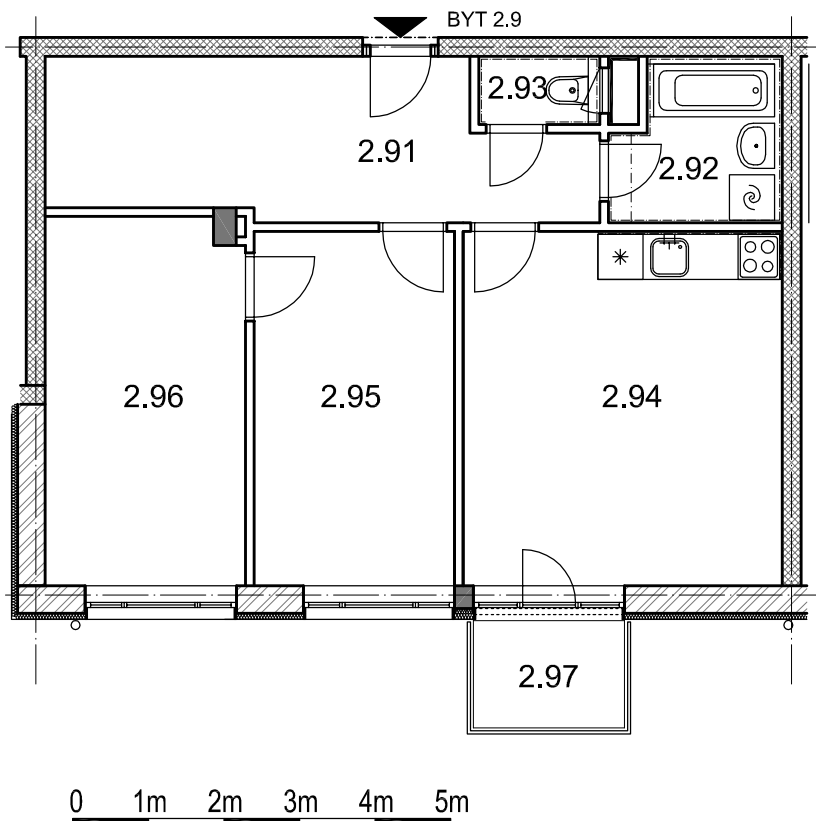

BYTOVÉ DOMY - TERASY KLADNO

BYT 2.9

DŮM ADÉLA - 2.NP, 3+kk, balkon

LEGENDA MÍSTNOSTÍ

ČÍSLO MÍSTNOSTI	ÚČEL MÍSTNOSTI	UŽITNÁ PLOCHA (m ²)
2.91	PŘEDSÍŇ, CHODBA	13,8
2.92	KOUPELNA	4,5
2.93	WC	1,4
2.94	POKOJ, KUCH. KOUT	19,8
2.95	POKOJ	12,4
2.96	POKOJ	12,8
2.97	BALKON	2,8
UŽITNÁ PLOCHA CELKEM (bez balkonu)		64,7
PODLAHOVÁ PLOCHA CELKEM (bez balkonu)		65,9
S.I.30	SKLEP	4,3
UŽITNÁ PLOCHA CELKEM (vč. sklepa, bez balkonu)		69,0
PODLAHOVÁ PLOCHA CELKEM (vč. sklepa, bez balkonu)		70,2

SITUAČNÍ SCHEMA

SCHEMA BYTY