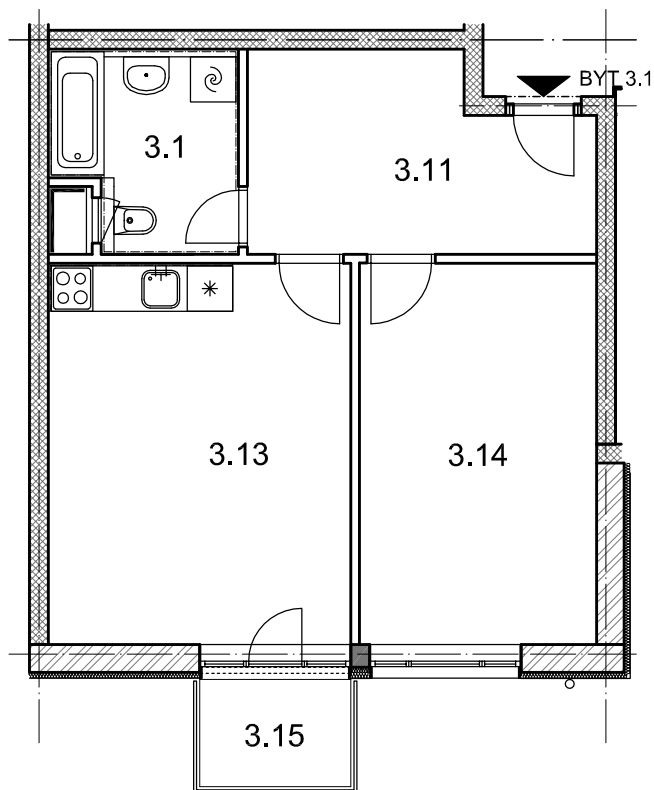

BYTOVÉ DOMY - TERASY Kladno

BYT 3.1

DŮM ADÉLA - 3.NP, 2+kk, balkon

0 1m 2m 3m 4m 5m

LEGENDA MÍSTNOSTÍ

ČÍSLO MÍSTNOSTI	ÚČEL MÍSTNOSTI	UŽITNÁ PLOCHA (m ²)
3.11	PŘEDSÍŇ, CHODBA	11,0
3.12	KOUPELNA, WC	6,1
3.13	POKOJ, KUCH. KOUT	20,2
3.14	POKOJ	15,8
3.15	BALKON	2,8
UŽITNÁ PLOCHA CELKEM (bez balkonu)		53,1
PODLAHOVÁ PLOCHA CELKEM (bez balkonu)		54,8
S.I.31	SKLEP	2,2
UŽITNÁ PLOCHA CELKEM (vč. sklepa, bez balkonu)		55,3
PODLAHOVÁ PLOCHA CELKEM (vč. sklepa, bez balkonu)		57,0

SITUAČNÍ SCHEMA

SCHEMA BYTY