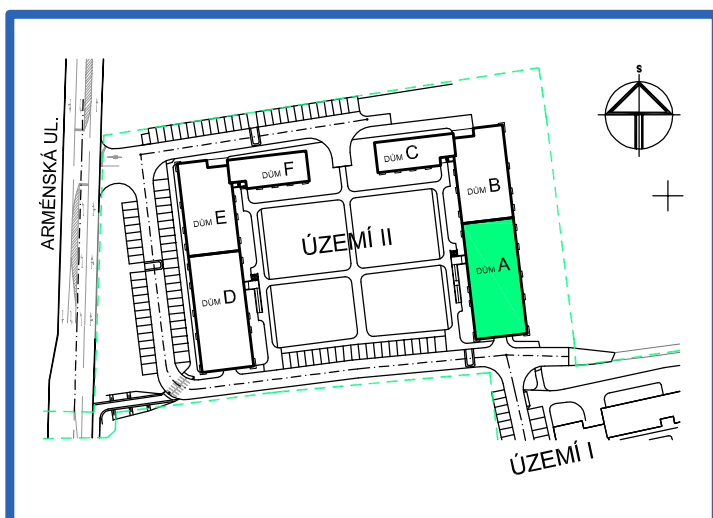

BYTOVÉ DOMY - TERASY Kladno

BYT 3.1

DŮM ADÉLA - 3.NP, 2+kk, balkon

0 1m 2m 3m 4m 5m

LEGENDA MÍSTNOSTÍ

ČÍSLO MÍSTNOSTI	ÚČEL MÍSTNOSTI	UŽITNÁ PLOCHA (m ²)
3.11	PŘEDSÍŇ, CHODBA	11,0
3.12	KOUPELNA, WC	6,1
3.13	POKOJ, KUCH. KOUT	20,2
3.14	POKOJ	15,8
3.15	BALKON	2,8
UŽITNÁ PLOCHA CELKEM (bez balkonu)		53,1
PODLAHOVÁ PLOCHA CELKEM (bez balkonu)		54,8
S.I.31	SKLEP	2,2
UŽITNÁ PLOCHA CELKEM (vč. sklepa, bez balkonu)		55,3
PODLAHOVÁ PLOCHA CELKEM (vč. sklepa, bez balkonu)		57,0

SITUAČNÍ SCHEMA

SCHEMA BYTY