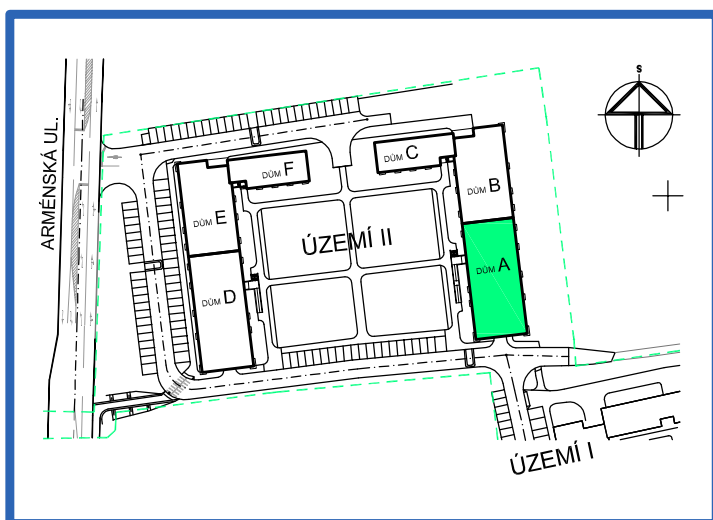

BYTOVÉ DOMY - TERASY KLADNO

BYT 3.3

DŮM ADÉLA - 3.NP, 2+kk, balkon

LEGENDA MÍSTNOSTÍ

ČÍSLO MÍSTNOSTI	ÚČEL MÍSTNOSTI	UŽITNÁ PLOCHA (m ²)
3.31	PŘEDSÍŇ, CHODBA	8,9
3.32	KOUPELNA	4,5
3.33	WC	1,4
3.34	POKOJ, KUCH. KOUT	20,7
3.35	POKOJ	12,7
3.36	BALKON	2,8
UŽITNÁ PLOCHA CELKEM (bez balkonu)		48,2
PODLAHOVÁ PLOCHA CELKEM (bez balkonu)		50,1
S.I.33	SKLEP	2,2
UŽITNÁ PLOCHA CELKEM (vč. sklepa, bez balkonu)		50,4
PODLAHOVÁ PLOCHA CELKEM (vč. sklepa, bez balkonu)		52,3

0 1m 2m 3m 4m 5m

SITUAČNÍ SCHEMA

SCHEMA BYTY