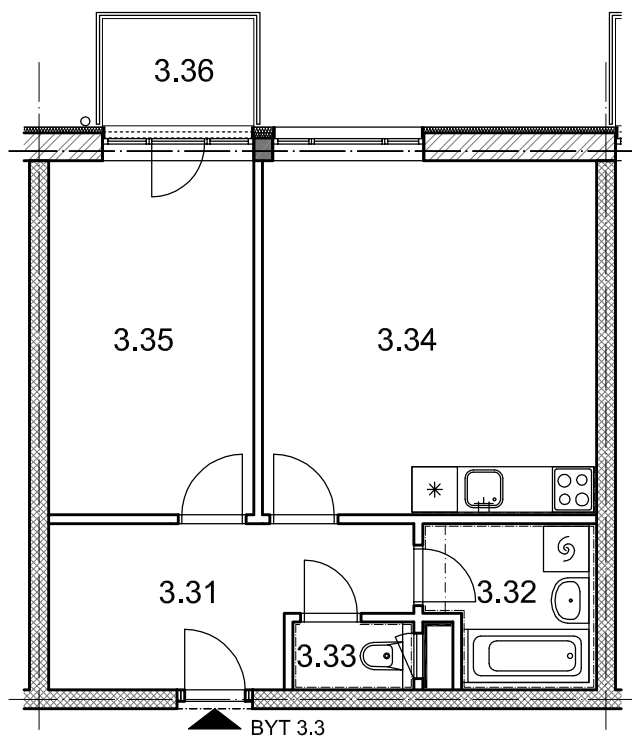

BYTOVÉ DOMY - TERASY KLADNO

BYT 3.3

DŮM ADÉLA - 3.NP, 2+kk, balkon

LEGENDA MÍSTNOSTÍ

ČÍSLO MÍSTNOSTI	ÚČEL MÍSTNOSTI	UŽITNÁ PLOCHA (m ²)
3.31	PŘEDSÍŇ, CHODBA	8,9
3.32	KOUPELNA	4,5
3.33	WC	1,4
3.34	POKOJ, KUCH. KOUT	20,7
3.35	POKOJ	12,7
3.36	BALKON	2,8
UŽITNÁ PLOCHA CELKEM (bez balkonu)		48,2
PODLAHOVÁ PLOCHA CELKEM (bez balkonu)		50,1
S.I.33	SKLEP	2,2
UŽITNÁ PLOCHA CELKEM (vč. sklepa, bez balkonu)		50,4
PODLAHOVÁ PLOCHA CELKEM (vč. sklepa, bez balkonu)		52,3

0 1m 2m 3m 4m 5m

SITUAČNÍ SCHEMA

SCHEMA BYTY