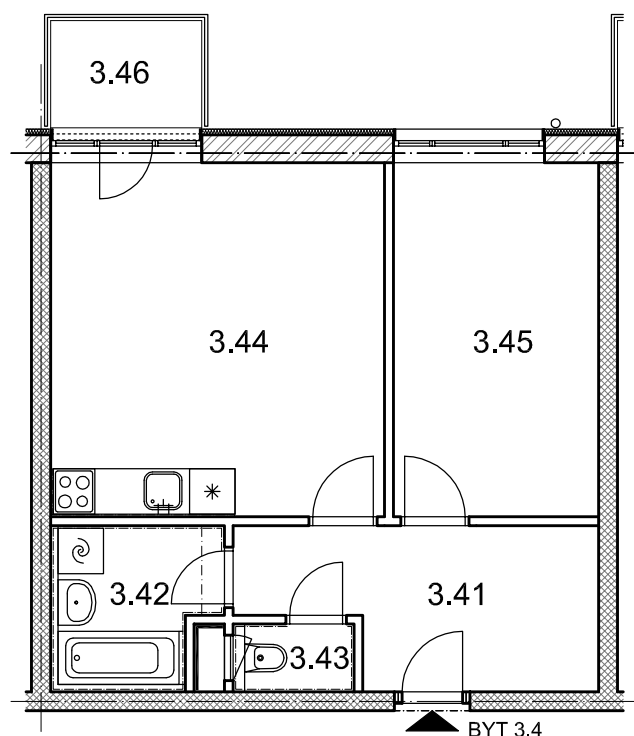

BYTOVÉ DOMY - TERASY KLADNO

BYT 3.4

DŮM ADÉLA - 3.NP, 2+kk, balkon

0 1m 2m 3m 4m 5m

LEGENDA MÍSTNOSTÍ

| ČÍSLO MÍSTNOSTI | ÚČEL MÍSTNOSTI | UŽITNÁ PLOCHA (m ²) |
|---|-------------------|---------------------------------|
| 3.41 | PŘEDSÍŇ, CHODBA | 8,9 |
| 3.42 | KOUPELNA | 4,5 |
| 3.43 | WC | 1,4 |
| 3.44 | POKOJ, KUCH. KOUT | 20,7 |
| 3.45 | POKOJ | 12,7 |
| 3.46 | BALKON | 2,8 |
| UŽITNÁ PLOCHA CELKEM (bez balkonu) | | 48,2 |
| PODLAHOVÁ PLOCHA CELKEM (bez balkonu) | | 50,1 |
| S.I.34 | SKLEP | 2,2 |
| UŽITNÁ PLOCHA CELKEM (vč. sklepa, bez balkonu) | | 50,4 |
| PODLAHOVÁ PLOCHA CELKEM (vč. sklepa, bez balkonu) | | 52,3 |

SITUAČNÍ SCHEMA

SCHEMA BYTY