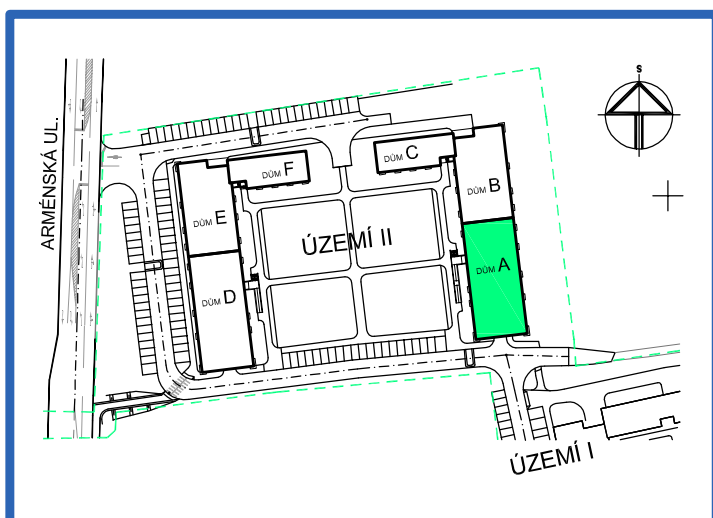

BYTOVÉ DOMY - TERASY KLADNO

BYT 3.4

DŮM ADÉLA - 3.NP, 2+kk, balkon

0 1m 2m 3m 4m 5m

LEGENDA MÍSTNOSTÍ

| ČÍSLO MÍSTNOSTI | ÚČEL MÍSTNOSTI | UŽITNÁ PLOCHA (m ²) |
|---|-------------------|---------------------------------|
| 3.41 | PŘEDSÍŇ, CHODBA | 8,9 |
| 3.42 | KOUPELNA | 4,5 |
| 3.43 | WC | 1,4 |
| 3.44 | POKOJ, KUCH. KOUT | 20,7 |
| 3.45 | POKOJ | 12,7 |
| 3.46 | BALKON | 2,8 |
| UŽITNÁ PLOCHA CELKEM (bez balkonu) | | 48,2 |
| PODLAHOVÁ PLOCHA CELKEM (bez balkonu) | | 50,1 |
| S.I.34 | SKLEP | 2,2 |
| UŽITNÁ PLOCHA CELKEM (vč. sklepa, bez balkonu) | | 50,4 |
| PODLAHOVÁ PLOCHA CELKEM (vč. sklepa, bez balkonu) | | 52,3 |

SITUAČNÍ SCHEMA

SCHEMA BYTY