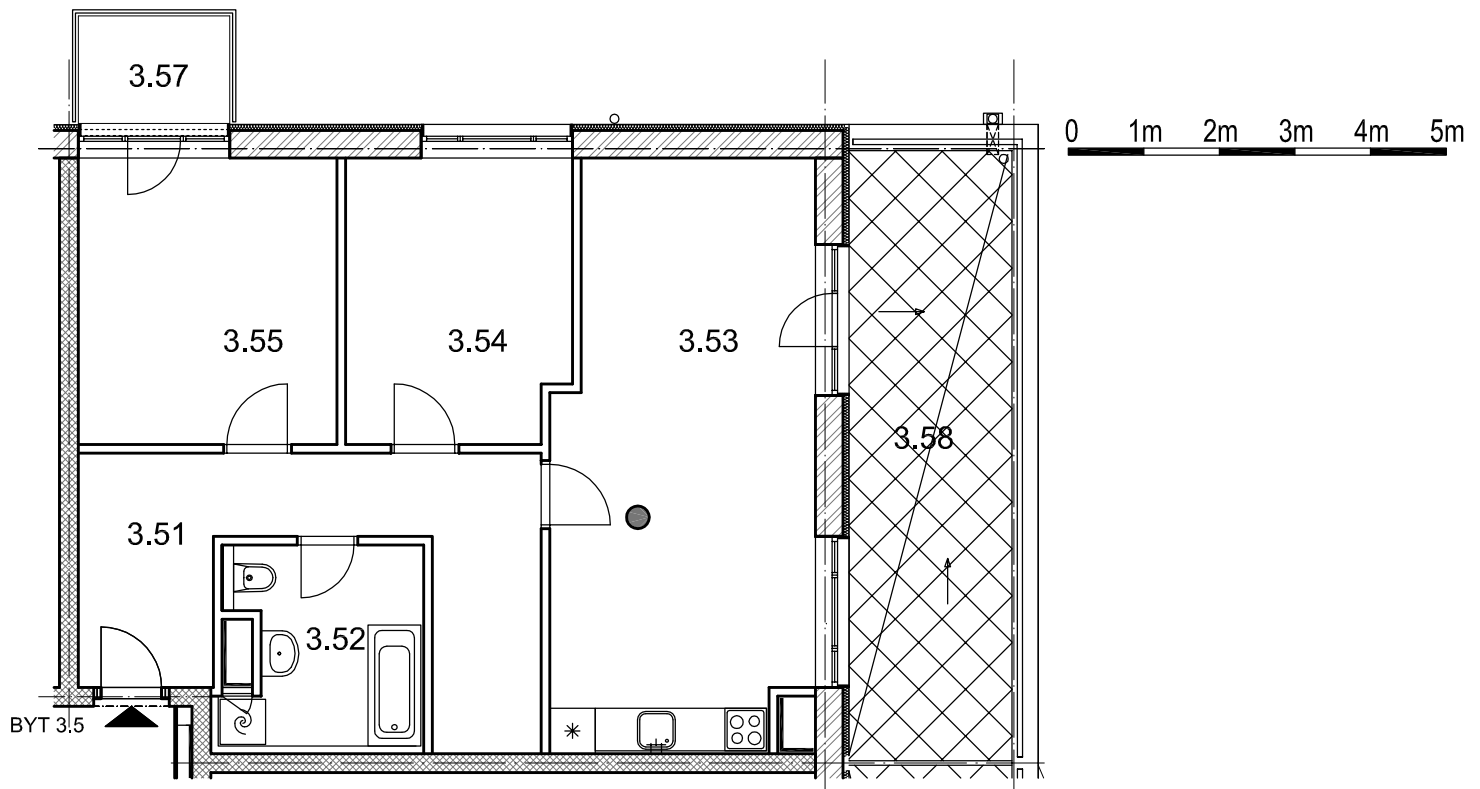

BYTOVÉ DOMY - TERASY Kladno

SCHEMA BYTY

SITUAČNÍ SCHEMA

BYT 3.5

DŮM ADÉLA - 3.NP, 3+kk, balkon, terasa

LEGENDA MÍSTNOSTÍ

ČÍSLO MÍSTNOSTI	ÚČEL MÍSTNOSTI	
3.51	PŘEDSÍŇ, CHODBA	14,4
3.52	KOUPELNA, WC	6,9
3.53	POKOJ, KUCH. KOUT	25,8
3.54	POKOJ	11,0
3.55	POKOJ	12,9
3.56	TERASA	16,7
3.57	BALKON	2,8
UŽITNÁ PLOCHA CELKEM (bez terasy)		71,0
PODLAHOVÁ PLOCHA CELKEM (bez terasy)		74,0
S.I.35	SKLEP	2,2
UŽITNÁ PLOCHA CELKEM (vč. sklepa, bez terasy)		73,2
PODLAHOVÁ PLOCHA CELKEM (vč. sklepa, bez terasy)		76,2