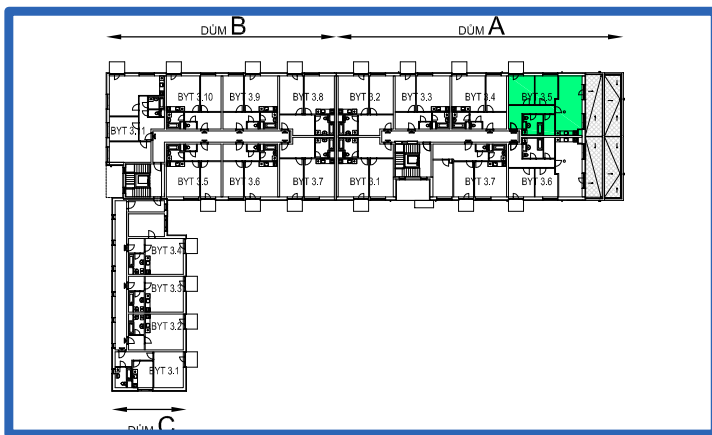

BYTOVÉ DOMY - TERASY Kladno

SCHEMA BYTY

SITUAČNÍ SCHEMA

BYT 3.5

DŮM ADÉLA - 3.NP, 3+kk, balkon, terasa

LEGENDA MÍSTNOSTÍ

ČÍSLO MÍSTNOSTI	ÚČEL MÍSTNOSTI	
3.51	PŘEDSÍŇ, CHODBA	14,4
3.52	KOUPELNA, WC	6,9
3.53	POKOJ, KUCH. KOUT	25,8
3.54	POKOJ	11,0
3.55	POKOJ	12,9
3.56	TERASA	16,7
3.57	BALKON	2,8
UŽITNÁ PLOCHA CELKEM (bez terasy)		71,0
PODLAHOVÁ PLOCHA CELKEM (bez terasy)		74,0
S.I.35	SKLEP	2,2
UŽITNÁ PLOCHA CELKEM (vč. sklepa, bez terasy)		73,2
PODLAHOVÁ PLOCHA CELKEM (vč. sklepa, bez terasy)		76,2