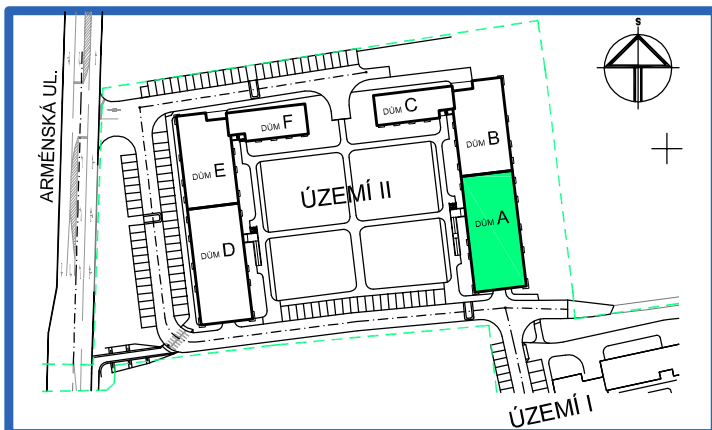

BYTOVÉ DOMY - TERASY Kladno

SCHEMA BYTY

SITUAČNÍ SCHEMA

BYT 3.5

DŮM ADÉLA - 3.NP, 3+kk, balkon, terasa

LEGENDA MÍSTNOSTÍ

ČÍSLO MÍSTNOSTI	ÚČEL MÍSTNOSTI	
3.51	PŘEDSÍŇ, CHODBA	14,4
3.52	KOUPELNA, WC	6,9
3.53	POKOJ, KUCH. KOUT	25,8
3.54	POKOJ	11,0
3.55	POKOJ	12,9
3.56	TERASA	16,7
3.57	BALKON	2,8
UŽITNÁ PLOCHA CELKEM (bez terasy)		71,0
PODLAHOVÁ PLOCHA CELKEM (bez terasy)		74,0
S.I.35	SKLEP	2,2
UŽITNÁ PLOCHA CELKEM (vč. sklepa, bez terasy)		73,2
PODLAHOVÁ PLOCHA CELKEM (vč. sklepa, bez terasy)		76,2