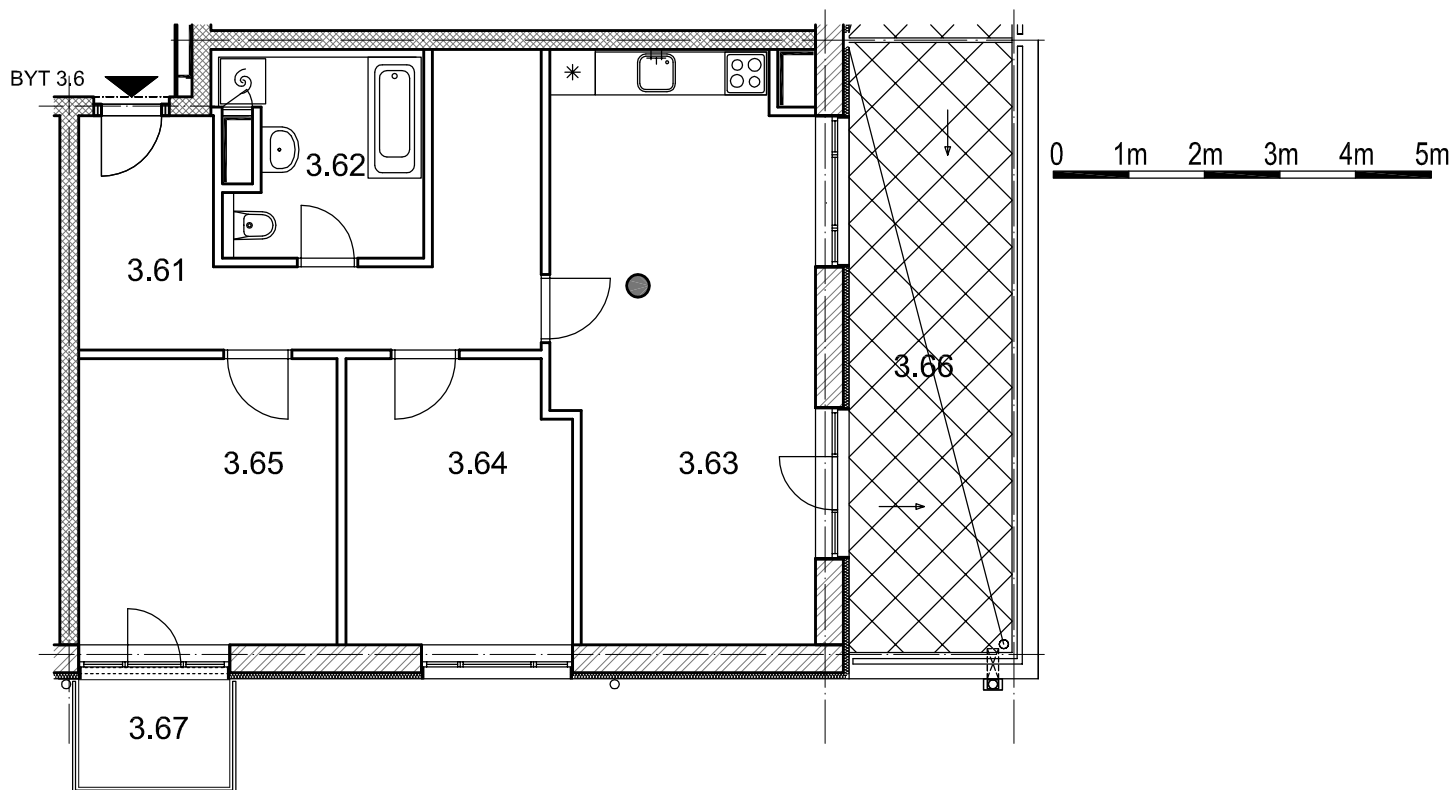

BYTOVÉ DOMY - TERASY KLADNO

SCHEMA BYTY

SITUAČNÍ SCHEMA

BYT 3.6

DŮM ADÉLA - 3.NP, 3+kk, balkon, terasa

LEGENDA MÍSTNOSTÍ

ČÍSLO MÍSTNOSTI	ÚČEL MÍSTNOSTI	
3.61	PŘEDSÍŇ, CHODBA	14,4
3.62	KOUPELNA, WC	6,9
3.63	POKOJ, KUCH. KOUT	25,8
3.64	POKOJ	11,0
3.65	POKOJ	12,9
3.66	TERASA	16,7
3.67	BALKON	2,8
UŽITNÁ PLOCHA CELKEM (bez terasy)		71,0
PODLAHOVÁ PLOCHA CELKEM (bez terasy)		74,0
S.I.36	SKLEP	2,2
UŽITNÁ PLOCHA CELKEM (vč. sklepa, bez terasy)		73,2
PODLAHOVÁ PLOCHA CELKEM (vč. sklepa, bez terasy)		76,2