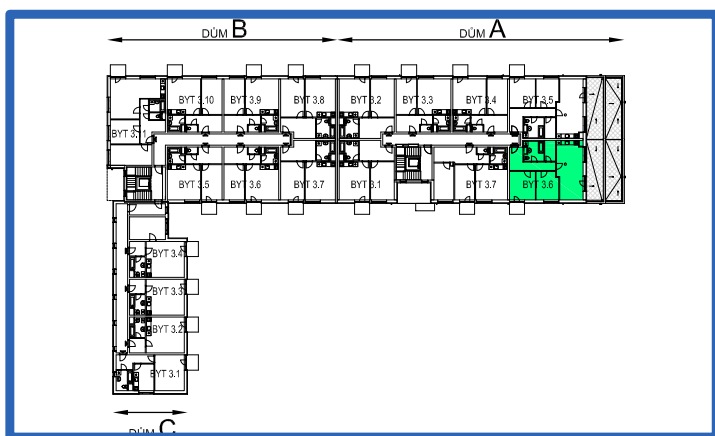

BYTOVÉ DOMY - TERASY KLADNO

SCHEMA BYTY

SITUAČNÍ SCHEMA

BYT 3.6

DŮM ADÉLA - 3.NP, 3+kk, balkon, terasa

LEGENDA MÍSTNOSTÍ

ČÍSLO MÍSTNOSTI	ÚČEL MÍSTNOSTI	
3.61	PŘEDSÍŇ, CHODBA	14,4
3.62	KOUPELNA, WC	6,9
3.63	POKOJ, KUCH. KOUT	25,8
3.64	POKOJ	11,0
3.65	POKOJ	12,9
3.66	TERASA	16,7
3.67	BALKON	2,8
UŽITNÁ PLOCHA CELKEM (bez terasy)		71,0
PODLAHOVÁ PLOCHA CELKEM (bez terasy)		74,0
S.I.36	SKLEP	2,2
UŽITNÁ PLOCHA CELKEM (vč. sklepa, bez terasy)		73,2
PODLAHOVÁ PLOCHA CELKEM (vč. sklepa, bez terasy)		76,2