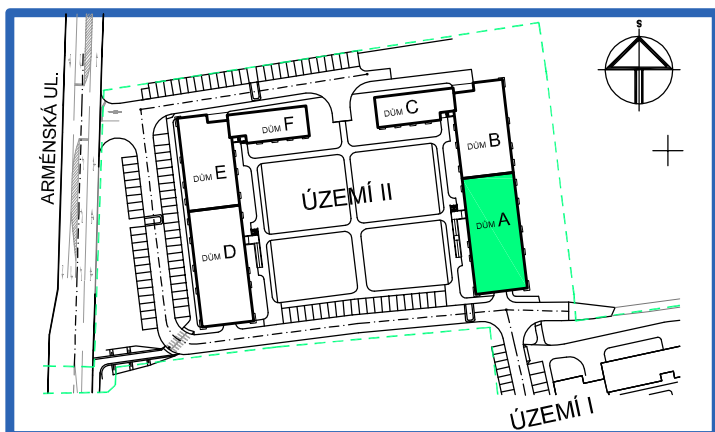

BYTOVÉ DOMY - TERASY KLADNO

SCHEMA BYTY

SITUAČNÍ SCHEMA

BYT 3.6

DŮM ADÉLA - 3.NP, 3+kk, balkon, terasa

LEGENDA MÍSTNOSTÍ

ČÍSLO MÍSTNOSTI	ÚČEL MÍSTNOSTI	
3.61	PŘEDSÍŇ, CHODBA	14,4
3.62	KOUPELNA, WC	6,9
3.63	POKOJ, KUCH. KOUT	25,8
3.64	POKOJ	11,0
3.65	POKOJ	12,9
3.66	TERASA	16,7
3.67	BALKON	2,8
UŽITNÁ PLOCHA CELKEM (bez terasy)		71,0
PODLAHOVÁ PLOCHA CELKEM (bez terasy)		74,0
S.I.36	SKLEP	2,2
UŽITNÁ PLOCHA CELKEM (vč. sklepa, bez terasy)		73,2
PODLAHOVÁ PLOCHA CELKEM (vč. sklepa, bez terasy)		76,2