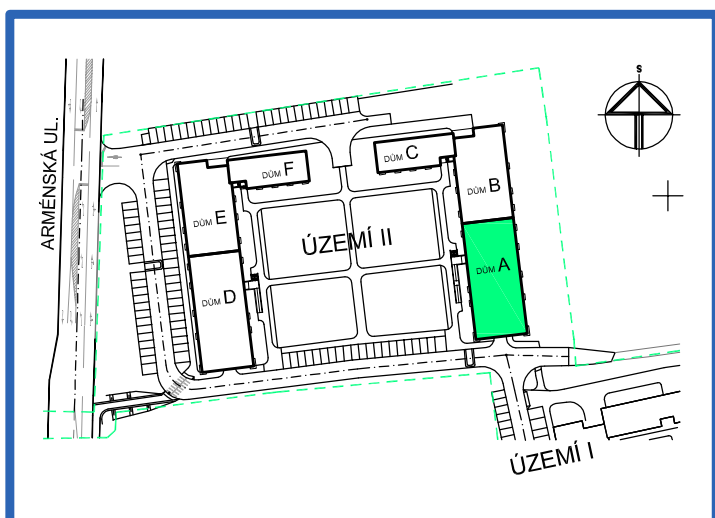

BYTOVÉ DOMY - TERASY Kladno

BYT 3.7

DŮM ADÉLA - 3.NP, 3+kk, balkon

LEGENDA MÍSTNOSTÍ

ČÍSLO MÍSTNOSTI	ÚČEL MÍSTNOSTI	UŽITNÁ PLOCHA (m ²)
3.71	PŘEDSÍŇ, CHODBA	13,8
3.72	KOUPELNA	4,5
3.73	WC	1,4
3.74	POKOJ, KUCH. KOUT	19,8
3.75	POKOJ	12,4
3.76	POKOJ	12,8
3.77	BALKON	2,80
UŽITNÁ PLOCHA CELKEM (bez balkonu)		64,7
PODLAHOVÁ PLOCHA CELKEM (bez balkonu)		67,4
S.I.37	SKLEP	2,2
UŽITNÁ PLOCHA CELKEM (vč. sklepa, bez balkonu)		66,9
PODLAHOVÁ PLOCHA CELKEM (vč. sklepa, bez balkonu)		69,6

SITUAČNÍ SCHEMA

SCHEMA BYTY