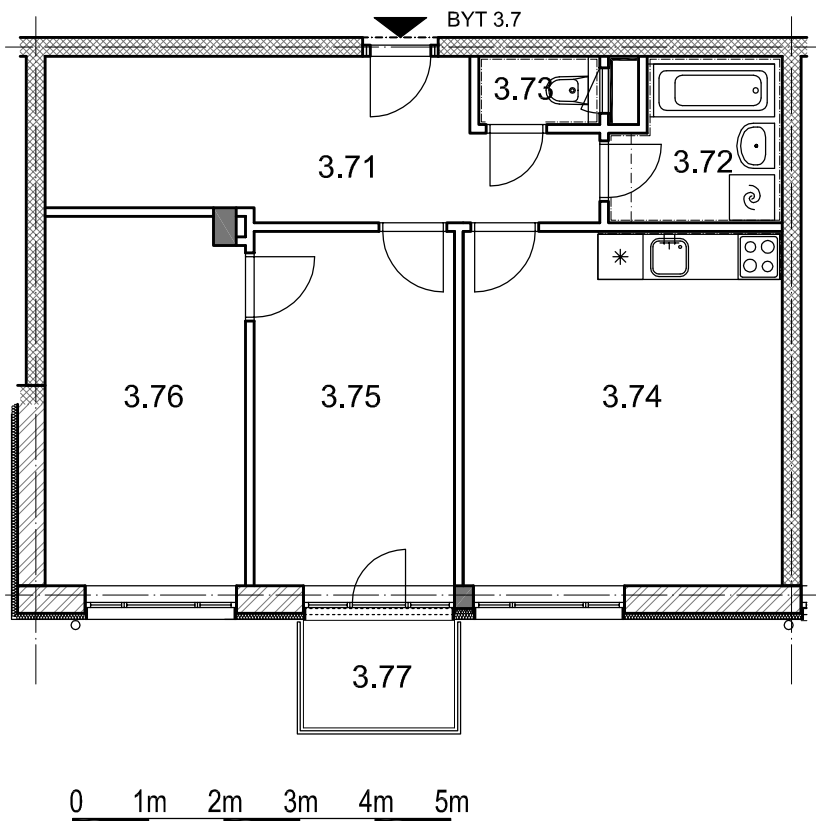

BYTOVÉ DOMY - TERASY Kladno

BYT 3.7

DŮM ADÉLA - 3.NP, 3+kk, balkon

LEGENDA MÍSTNOSTÍ

ČÍSLO MÍSTNOSTI	ÚČEL MÍSTNOSTI	UŽITNÁ PLOCHA (m ²)
3.71	PŘEDSÍŇ, CHODBA	13,8
3.72	KOUPELNA	4,5
3.73	WC	1,4
3.74	POKOJ, KUCH. KOUT	19,8
3.75	POKOJ	12,4
3.76	POKOJ	12,8
3.77	BALKON	2,80
UŽITNÁ PLOCHA CELKEM (bez balkonu)		64,7
PODLAHOVÁ PLOCHA CELKEM (bez balkonu)		67,4
S.I.37	SKLEP	2,2
UŽITNÁ PLOCHA CELKEM (vč. sklepa, bez balkonu)		66,9
PODLAHOVÁ PLOCHA CELKEM (vč. sklepa, bez balkonu)		69,6

SITUAČNÍ SCHEMA

SCHEMA BYTY