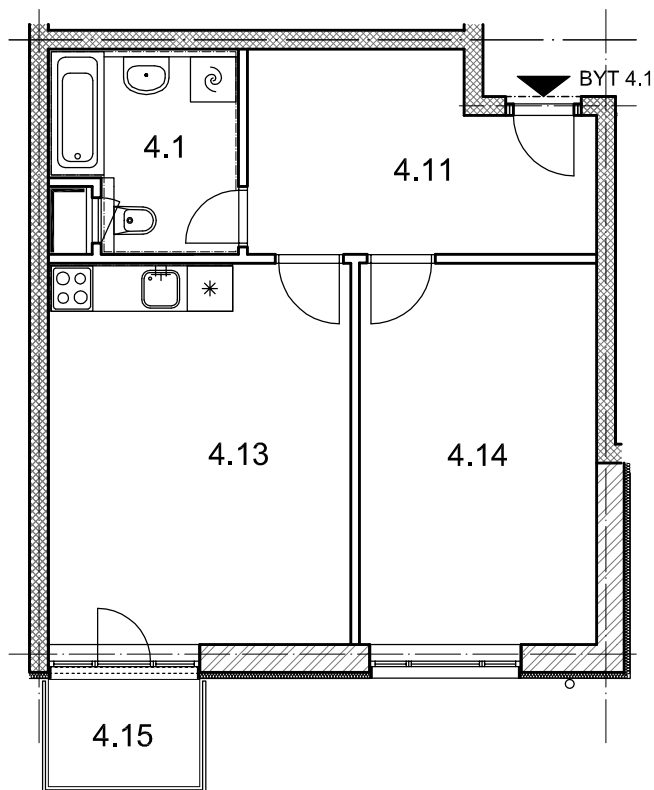

BYTOVÉ DOMY - TERASY Kladno

BYT 4.1

DŮM ADÉLA - 4.NP, 2+kk, balkon

LEGENDA MÍSTNOSTÍ

ČÍSLO MÍSTNOSTI	ÚČEL MÍSTNOSTI	UŽITNÁ PLOCHA (m ²)
4.11	PŘEDSÍŇ, CHODBA	11,0
4.12	KOUPELNA, WC	6,1
4.13	POKOJ, KUCH. KOUT	20,2
4.14	POKOJ	15,8
4.15	BALKON	2,8
UŽITNÁ PLOCHA CELKEM (bez balkonu)		53,1
PODLAHOVÁ PLOCHA CELKEM (bez balkonu)		54,8
S.I.38	SKLEP	2,3
UŽITNÁ PLOCHA CELKEM (vč. sklepa, bez balkonu)		55,4
PODLAHOVÁ PLOCHA CELKEM (vč. sklepa, bez balkonu)		57,1

0 1m 2m 3m 4m 5m

SITUAČNÍ SCHEMA

SCHEMA BYTY