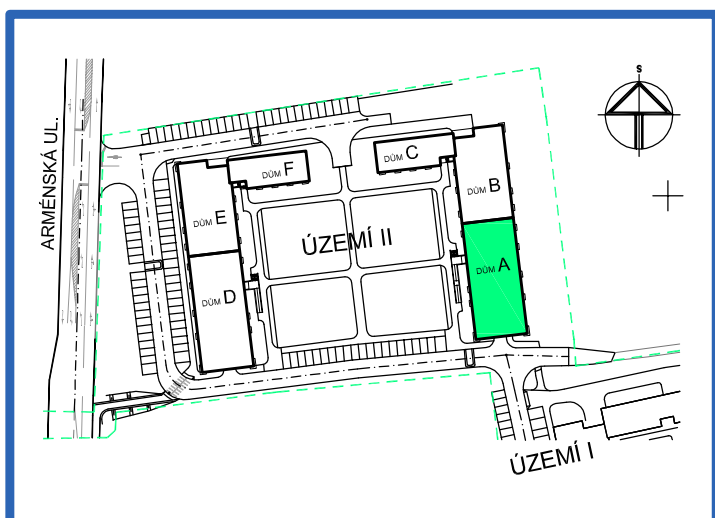

BYTOVÉ DOMY - TERASY Kladno

BYT 4.1

DŮM ADÉLA - 4.NP, 2+kk, balkon

LEGENDA MÍSTNOSTÍ

ČÍSLO MÍSTNOSTI	ÚČEL MÍSTNOSTI	UŽITNÁ PLOCHA (m ²)
4.11	PŘEDSÍŇ, CHODBA	11,0
4.12	KOUPELNA, WC	6,1
4.13	POKOJ, KUCH. KOUT	20,2
4.14	POKOJ	15,8
4.15	BALKON	2,8
UŽITNÁ PLOCHA CELKEM (bez balkonu)		53,1
PODLAHOVÁ PLOCHA CELKEM (bez balkonu)		54,8
S.I.38	SKLEP	2,3
UŽITNÁ PLOCHA CELKEM (vč. sklepa, bez balkonu)		55,4
PODLAHOVÁ PLOCHA CELKEM (vč. sklepa, bez balkonu)		57,1

0 1m 2m 3m 4m 5m

SITUAČNÍ SCHEMA

SCHEMA BYTY