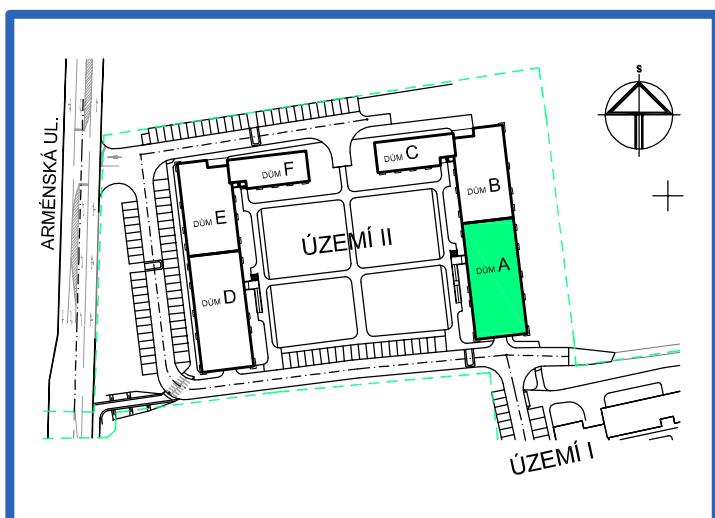

SITUAČNÍ SCHEMA