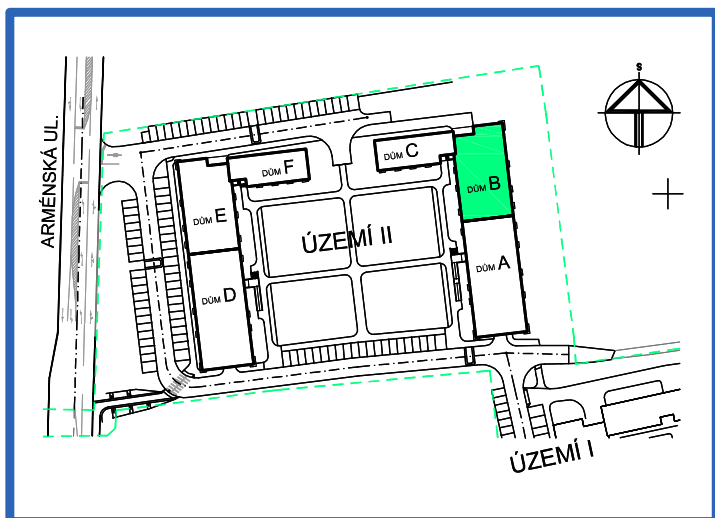

BYTOVÉ DOMY - TERASY KLADNO

BYT 2.5

DŮM BEÁTA - 2.NP, 2+kk, balkon

0 1m 2m 3m 4m 5m

LEGENDA MÍSTNOSTÍ

ČÍSLO MÍSTNOSTI	ÚČEL MÍSTNOSTI	UŽITNÁ PLOCHA (m ²)
2.51	PŘEDSÍŇ, CHODBA	8,9
2.52	KOUPELNA	4,5
2.53	WC	1,4
2.54	POKOJ, KUCH. KOUT	20,7
2.55	POKOJ	12,7
2.56	BALKON	2,8
UŽITNÁ PLOCHA CELKEM (bez balkonu)		48,2
PODLAHOVÁ PLOCHA CELKEM (bez balkonu)		50,1
S.I.77	SKLEP	1,9
UŽITNÁ PLOCHA CELKEM (vč. sklepa, bez balkonu)		50,1
PODLAHOVÁ PLOCHA CELKEM (vč. sklepa, bez balkonu)		52,0

SITUAČNÍ SCHEMA

SCHEMA BYTY