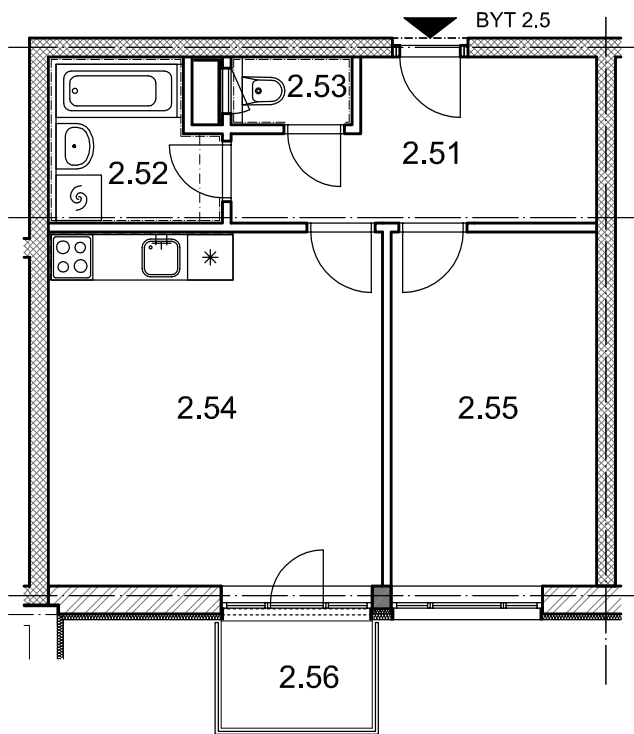

BYTOVÉ DOMY - TERASY KLADNO

BYT 2.5

DŮM BEÁTA - 2.NP, 2+kk, balkon

0 1m 2m 3m 4m 5m

LEGENDA MÍSTNOSTÍ

ČÍSLO MÍSTNOSTI	ÚČEL MÍSTNOSTI	UŽITNÁ PLOCHA (m ²)
2.51	PŘEDSÍŇ, CHODBA	8,9
2.52	KOUPELNA	4,5
2.53	WC	1,4
2.54	POKOJ, KUCH. KOUT	20,7
2.55	POKOJ	12,7
2.56	BALKON	2,8
UŽITNÁ PLOCHA CELKEM (bez balkonu)		48,2
PODLAHOVÁ PLOCHA CELKEM (bez balkonu)		50,1
S.I.77	SKLEP	1,9
UŽITNÁ PLOCHA CELKEM (vč. sklepa, bez balkonu)		50,1
PODLAHOVÁ PLOCHA CELKEM (vč. sklepa, bez balkonu)		52,0

SITUAČNÍ SCHEMA

SCHEMA BYTY