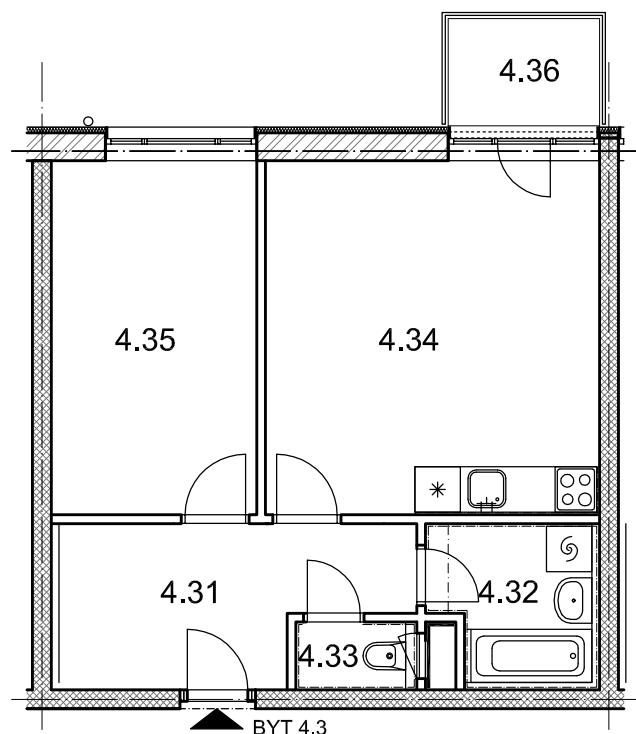

## BYT 4.3

DŮM ADÉLA - 4.NP, 2+kk, balkon

0 1m 2m 3m 4m 5m

### LEGENDA MÍSTNOSTÍ

ČÍSLO MÍSTNOSTI	ÚČEL MÍSTNOSTI	UŽITNÁ PLOCHA (m <sup>2</sup> )
4.31	PŘEDSÍŇ, CHODBA	8,9
4.32	KOUPELNA	4,5
4.33	WC	1,4
4.34	POKOJ, KUCH. KOUT	20,7
4.35	POKOJ	12,7
4.36	BALKON	2,8
UŽITNÁ PLOCHA CELKEM (bez balkonu)		48,2
PODLAHOVÁ PLOCHA CELKEM (bez balkonu)		50,1
S.I.40	SKLEP	2,3
UŽITNÁ PLOCHA CELKEM (vč. sklepa, bez balkonu)		50,5
PODLAHOVÁ PLOCHA CELKEM (vč. sklepa, bez balkonu)		52,4