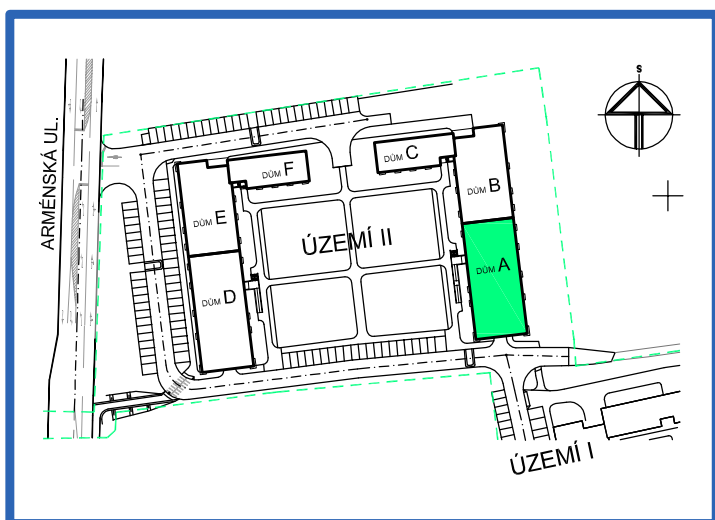

SITUAČNÍ SCHEMA