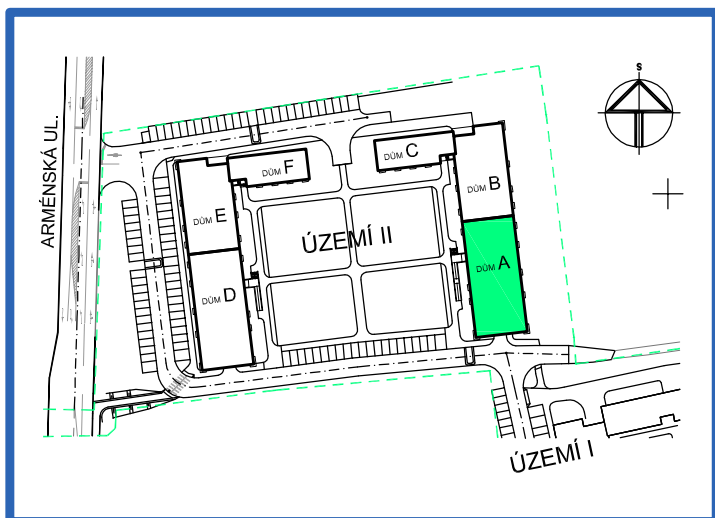

SITUAČNÍ SCHEMA