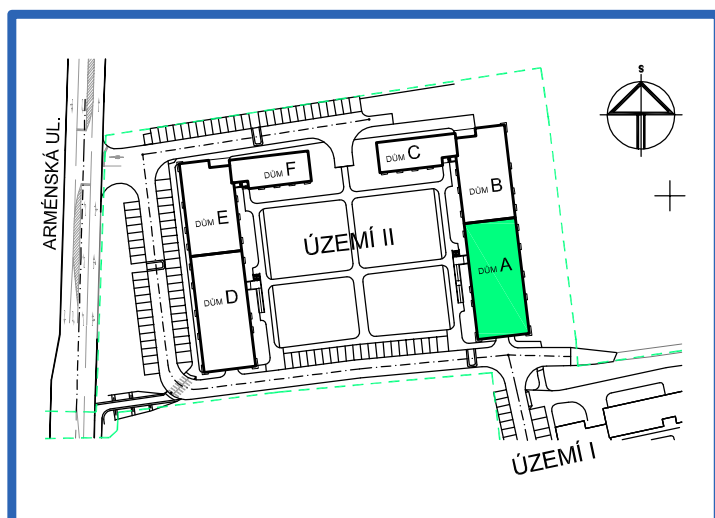

BYTOVÉ DOMY - TERASY KLADNO

BYT 4.5

DŮM ADÉLA - 4.NP, 2+kk, terasa

LEGENDA MÍSTNOSTÍ

ČÍSLO MÍSTNOSTI	ÚČEL MÍSTNOSTI	UŽITNÁ PLOCHA (m ²)
4.51	PŘEDSÍŇ, CHODBA	7,2
4.52	KOUPELNA, WC	5,0
4.53	POKOJ, KUCH. KOUT	24,8
4.54	POKOJ	16,0
4.55	TERASA	16,7
UŽITNÁ PLOCHA CELKEM (bez terasy)		53,0
PODLAHOVÁ PLOCHA CELKEM (bez terasy)		54,9
S.I.42	SKLEP	2,3
UŽITNÁ PLOCHA CELKEM (vč. sklepa, bez terasy)		55,3
PODLAHOVÁ PLOCHA CELKEM (vč. sklepa, bez terasy)		57,2

0 1m 2m 3m 4m 5m

SITUAČNÍ SCHEMA

SCHEMA BYTY