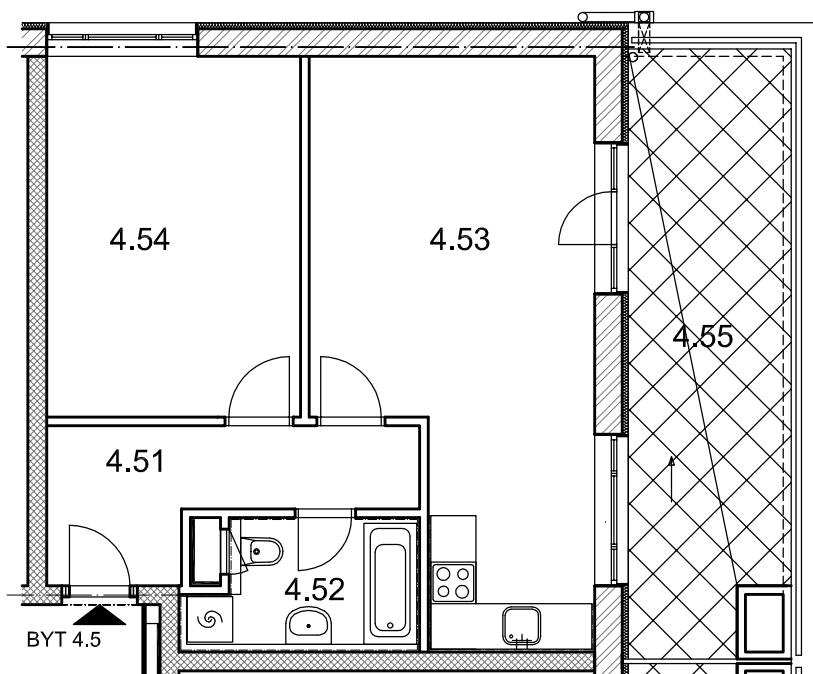

BYTOVÉ DOMY - TERASY KLADNO

BYT 4.5

DŮM ADÉLA - 4.NP, 2+kk, terasa

LEGENDA MÍSTNOSTÍ

ČÍSLO MÍSTNOSTI	ÚČEL MÍSTNOSTI	UŽITNÁ PLOCHA (m ²)
4.51	PŘEDSÍŇ, CHODBA	7,2
4.52	KOUPELNA, WC	5,0
4.53	POKOJ, KUCH. KOUT	24,8
4.54	POKOJ	16,0
4.55	TERASA	16,7
UŽITNÁ PLOCHA CELKEM (bez terasy)		53,0
PODLAHOVÁ PLOCHA CELKEM (bez terasy)		54,9
S.I.42	SKLEP	2,3
UŽITNÁ PLOCHA CELKEM (vč. sklepa, bez terasy)		55,3
PODLAHOVÁ PLOCHA CELKEM (vč. sklepa, bez terasy)		57,2

0 1m 2m 3m 4m 5m

SITUAČNÍ SCHEMA

SCHEMA BYTY