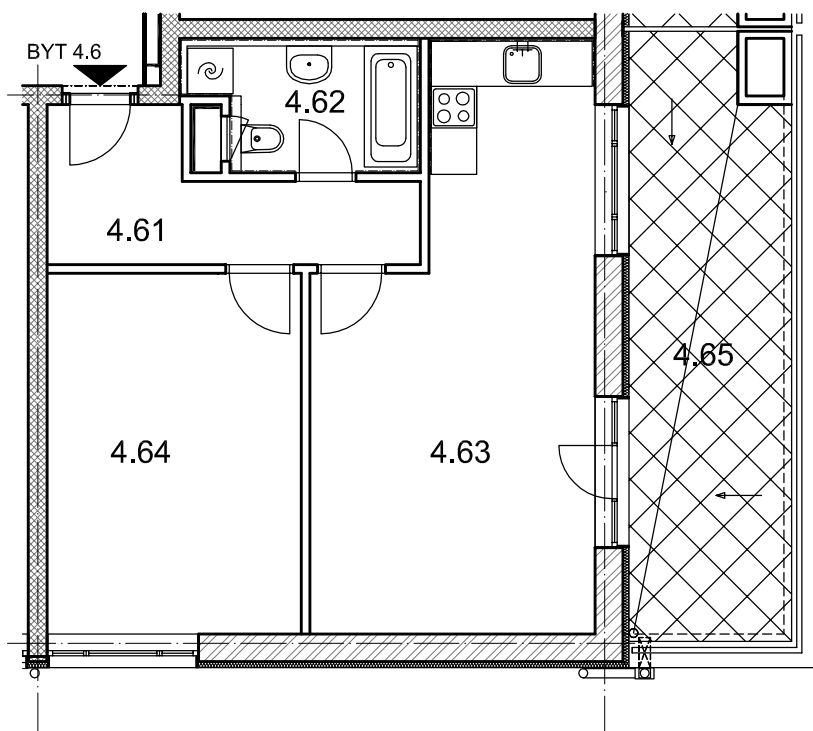

BYTOVÉ DOMY - TERASY Kladno

BYT 4.6

DŮM ADÉLA - 4.NP, 2+kk, terasa

LEGENDA MÍSTNOSTÍ

ČÍSLO MÍSTNOSTI	ÚČEL MÍSTNOSTI	UŽITNÁ PLOCHA (m ²)
4.61	PŘEDSÍŇ, CHODBA	7,2
4.62	KOUPELNA, WC	5,0
4.63	POKOJ, KUCH. KOUT	24,8
4.64	POKOJ	16,0
4.65	TERASA	16,7
UŽITNÁ PLOCHA CELKEM (bez terasy)		53,0
PODLAHOVÁ PLOCHA CELKEM (bez terasy)		54,9
S.I.43	SKLEP	2,3
UŽITNÁ PLOCHA CELKEM (vč. sklepa, bez terasy)		55,3
PODLAHOVÁ PLOCHA CELKEM (vč. sklepa, bez terasy)		57,2

0 1m 2m 3m 4m 5m

SITUAČNÍ SCHEMA

SCHEMA BYTY