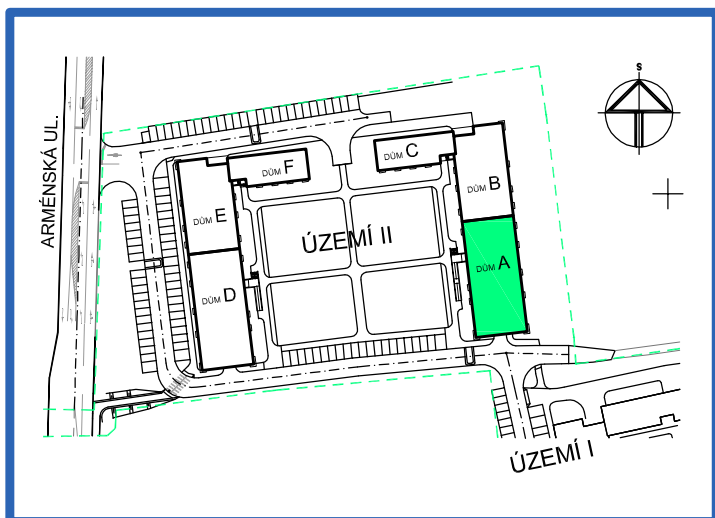

BYTOVÉ DOMY - TERASY Kladno

BYT 4.6

DŮM ADÉLA - 4.NP, 2+kk, terasa

LEGENDA MÍSTNOSTÍ

ČÍSLO MÍSTNOSTI	ÚČEL MÍSTNOSTI	UŽITNÁ PLOCHA (m ²)
4.61	PŘEDSÍŇ, CHODBA	7,2
4.62	KOUPELNA, WC	5,0
4.63	POKOJ, KUCH. KOUT	24,8
4.64	POKOJ	16,0
4.65	TERASA	16,7
UŽITNÁ PLOCHA CELKEM (bez terasy)		53,0
PODLAHOVÁ PLOCHA CELKEM (bez terasy)		54,9
S.I.43	SKLEP	2,3
UŽITNÁ PLOCHA CELKEM (vč. sklepa, bez terasy)		55,3
PODLAHOVÁ PLOCHA CELKEM (vč. sklepa, bez terasy)		57,2

0 1m 2m 3m 4m 5m

SITUAČNÍ SCHEMA

SCHEMA BYTY