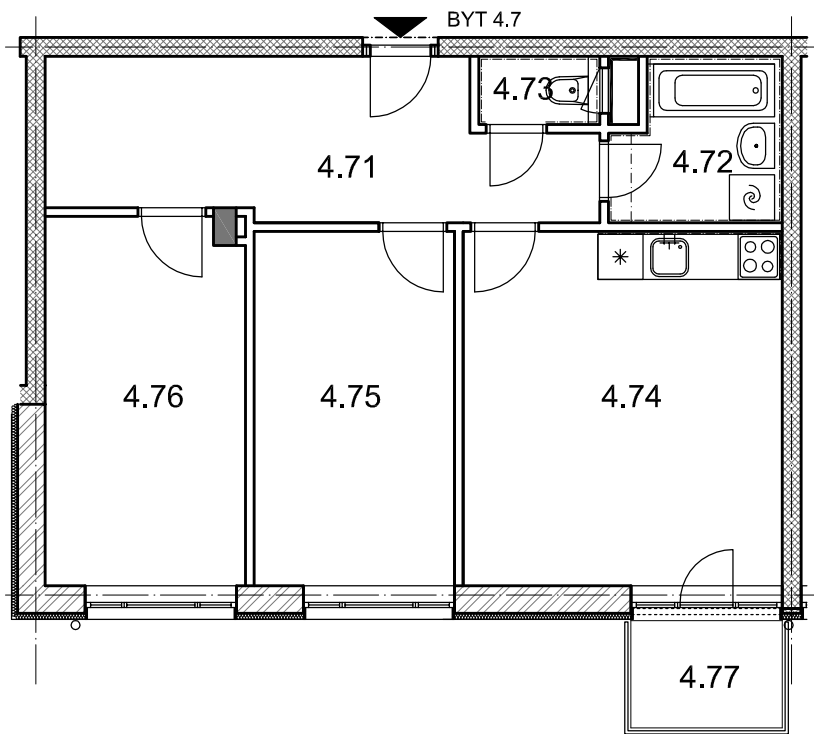

BYTOVÉ DOMY - TERASY Kladno

BYT 4.7

DŮM ADÉLA - 4.NP, 3+kk, balkon

0 1m 2m 3m 4m 5m

LEGENDA MÍSTNOSTÍ

ČÍSLO MÍSTNOSTI	ÚČEL MÍSTNOSTI	UŽITNÁ PLOCHA (m ²)
4.71	PŘEDSÍŇ, CHODBA	13,8
4.72	KOUPELNA	4,5
4.73	WC	1,4
4.74	POKOJ, KUCH. KOUT	19,8
4.75	POKOJ	12,4
4.76	POKOJ	12,8
4.77	BALKON	2,80
UŽITNÁ PLOCHA CELKEM (bez balkonu)		64,7
PODLAHOVÁ PLOCHA CELKEM (bez balkonu)		67,5
S.I.49	SKLEP	1,8
UŽITNÁ PLOCHA CELKEM (vč. sklepa, bez balkonu)		66,5

PODLAHOVÁ PLOCHA CELKEM (vč. sklepa, bez balkonu) 69,3

SITUAČNÍ SCHEMA

SCHEMA BYTY