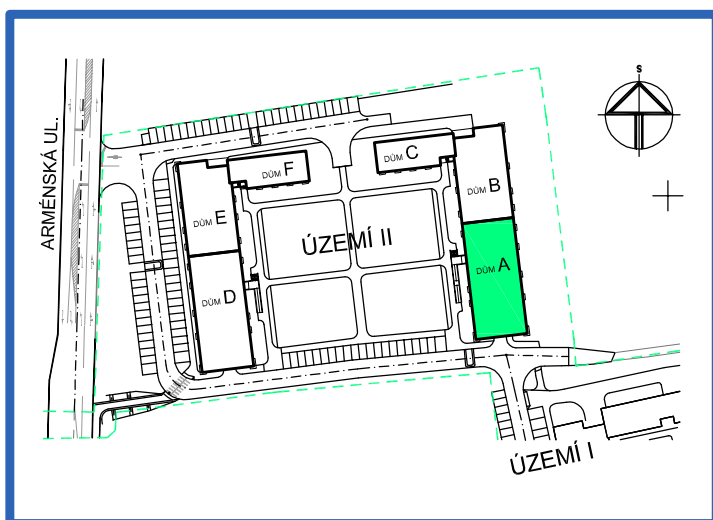

BYTOVÉ DOMY - TERASY Kladno

BYT 4.7

DŮM ADÉLA - 4.NP, 3+kk, balkon

0 1m 2m 3m 4m 5m

LEGENDA MÍSTNOSTÍ

ČÍSLO MÍSTNOSTI	ÚČEL MÍSTNOSTI	UŽITNÁ PLOCHA (m ²)
4.71	PŘEDSÍŇ, CHODBA	13,8
4.72	KOUPELNA	4,5
4.73	WC	1,4
4.74	POKOJ, KUCH. KOUT	19,8
4.75	POKOJ	12,4
4.76	POKOJ	12,8
4.77	BALKON	2,80
UŽITNÁ PLOCHA CELKEM (bez balkonu)		64,7
PODLAHOVÁ PLOCHA CELKEM (bez balkonu)		67,5
S.I.49	SKLEP	1,8
UŽITNÁ PLOCHA CELKEM (vč. sklepa, bez balkonu)		66,5

PODLAHOVÁ PLOCHA CELKEM (vč. sklepa, bez balkonu) 69,3

SITUAČNÍ SCHEMA

SCHEMA BYTY