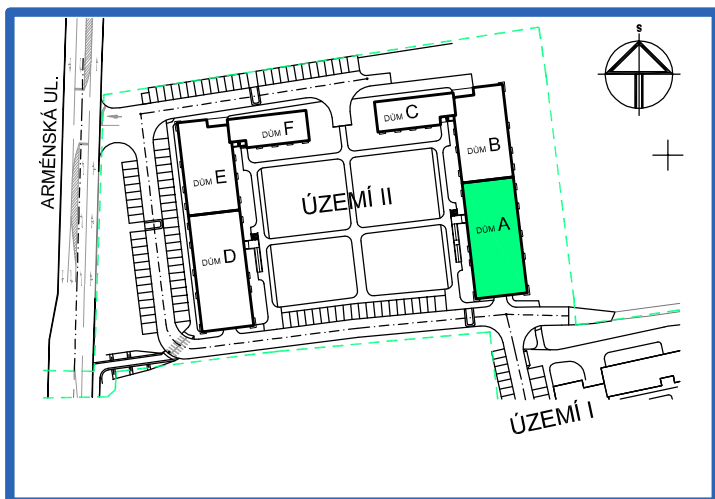

SITUAČNÍ SCHEMA