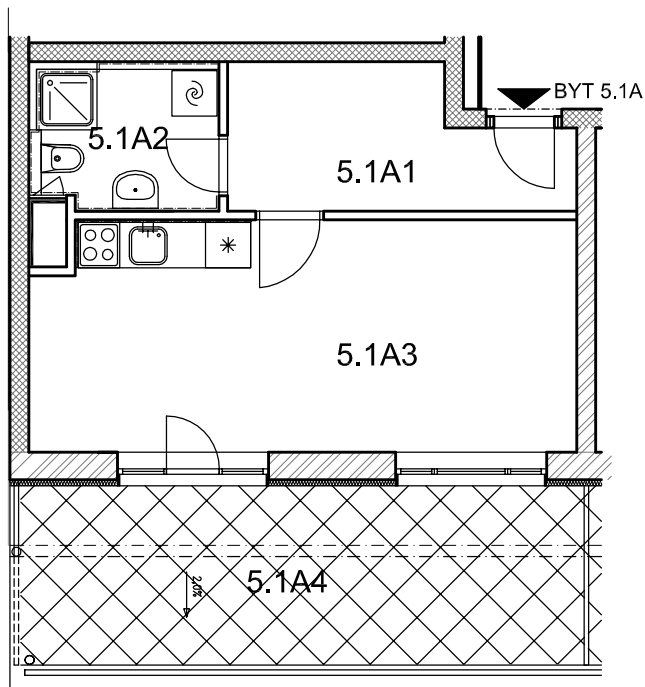

## BYT 5.1A

DŮM ADÉLA - 5.NP, 1+kk, terasa

0 1m 2m 3m 4m 5m

### LEGENDA MÍSTNOSTÍ

ČÍSLO MÍSTNOSTI	ÚČEL MÍSTNOSTI	UŽITNÁ PLOCHA (m <sup>2</sup> )
5.1A1	PŘEDSIŇ, CHODBA	7,6
5.1A2	KOUPELNA, WC	4,8
5.1A3	POKOJ, KUCH. KOUT	21,9
5.1A4	TERASA	17,7
UŽITNÁ PLOCHA CELKEM (bez terasy)		34,3
PODLAHOVÁ PLOCHA CELKEM (bez terasy)		35,3
S.I.50	SKLEP	1,8
UŽITNÁ PLOCHA CELKEM (vč. sklepa, bez terasy)		36,1
PODLAHOVÁ PLOCHA CELKEM (vč. sklepa, bez terasy)		37,1