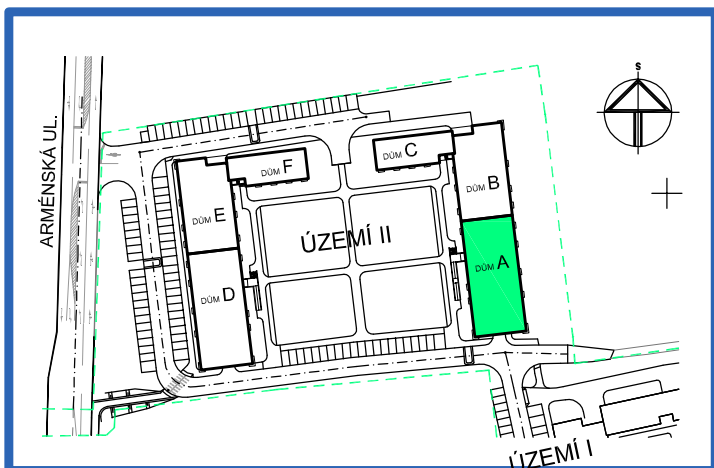

BYTOVÉ DOMY - TERASY KLADNO

BYT 5.3A

DŮM ADÉLA - 5.NP, 2+kk, terasa

SCHEMA BYTY

SITUAČNÍ SCHEMA

LEGENDA MÍSTNOSTÍ

ČÍSLO MÍSTNOSTI	ÚČEL MÍSTNOSTI	UŽITNÁ PLOCHA (m ²)
5.3A1	PŘEDSÍŇ, CHODBA	7,0
5.3A2	KOUPELNA, WC	5,2
5.3A3	POKOJ, KUCH. KOUT	24,9
5.3A4	POKOJ	9,5
5.3A5	TERASA	72,0
UŽITNÁ PLOCHA CELKEM (bez terasy)		46,6
PODLAHOVÁ PLOCHA CELKEM (bez terasy)		48,2
S.I.53	SKLEP	2,1
UŽITNÁ PLOCHA CELKEM (vč. sklepa, bez terasy)		48,7
PODLAHOVÁ PLOCHA CELKEM (vč. sklepa, bez terasy)		50,3