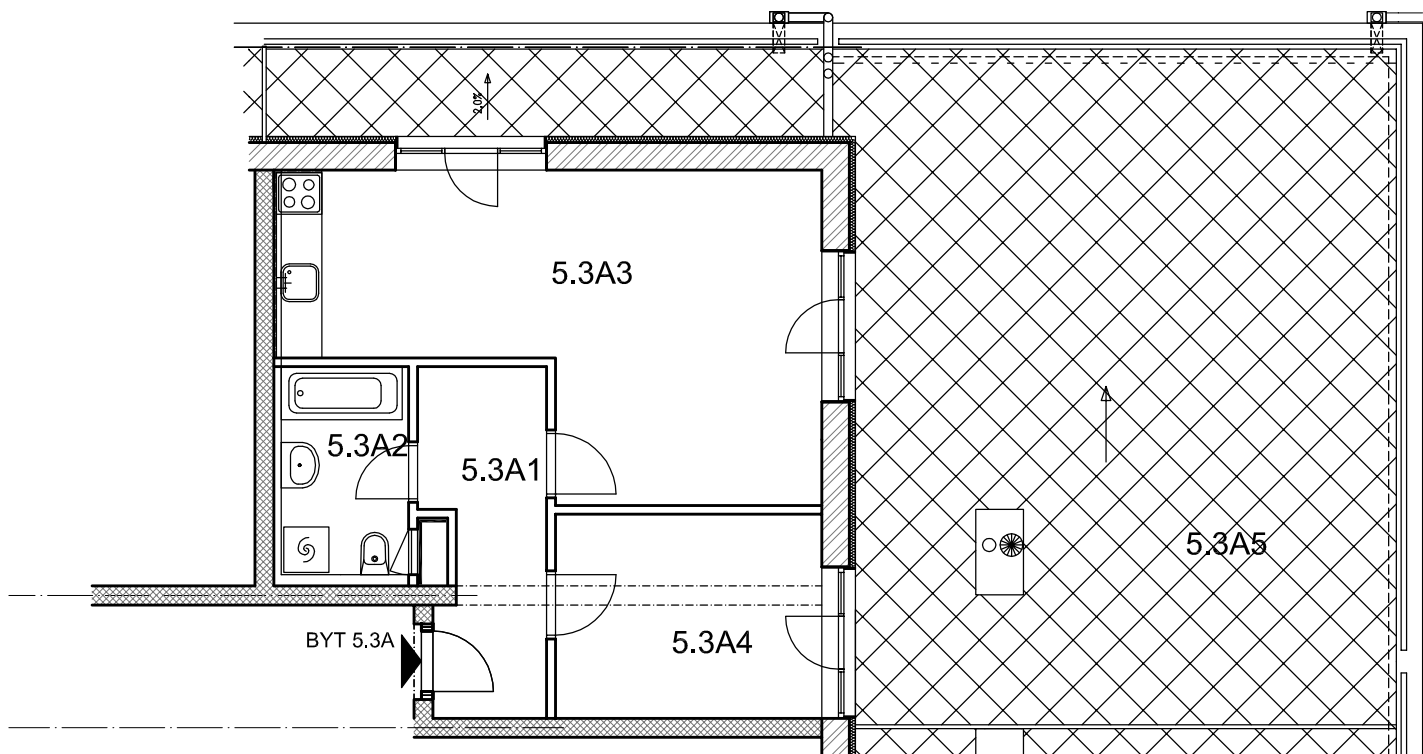

BYTOVÉ DOMY - TERASY KLADNO

BYT 5.3A

DŮM ADÉLA - 5.NP, 2+kk, terasa

SCHEMA BYTY

SITUAČNÍ SCHEMA

LEGENDA MÍSTNOSTÍ

ČÍSLO MÍSTNOSTI	ÚČEL MÍSTNOSTI	UŽITNÁ PLOCHA (m ²)
5.3A1	PŘEDSÍŇ, CHODBA	7,0
5.3A2	KOUPELNA, WC	5,2
5.3A3	POKOJ, KUCH. KOUT	24,9
5.3A4	POKOJ	9,5
5.3A5	TERASA	72,0
UŽITNÁ PLOCHA CELKEM (bez terasy)		46,6
PODLAHOVÁ PLOCHA CELKEM (bez terasy)		48,2
S.I.53	SKLEP	2,1
UŽITNÁ PLOCHA CELKEM (vč. sklepa, bez terasy)		48,7
PODLAHOVÁ PLOCHA CELKEM (vč. sklepa, bez terasy)		50,3