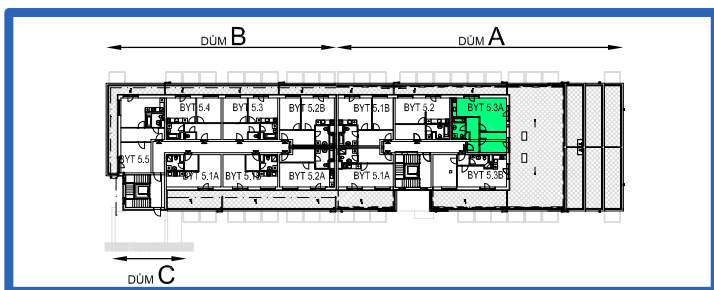

BYTOVÉ DOMY - TERASY KLADNO

BYT 5.3A

DŮM ADÉLA - 5.NP, 2+kk, terasa

SCHEMA BYTY

SITUAČNÍ SCHEMA

LEGENDA MÍSTNOSTÍ

ČÍSLO MÍSTNOSTI	ÚČEL MÍSTNOSTI	UŽITNÁ PLOCHA (m ²)
5.3A1	PŘEDSÍŇ, CHODBA	7,0
5.3A2	KOUPELNA, WC	5,2
5.3A3	POKOJ, KUCH. KOUT	24,9
5.3A4	POKOJ	9,5
5.3A5	TERASA	72,0
UŽITNÁ PLOCHA CELKEM (bez terasy)		46,6
PODLAHOVÁ PLOCHA CELKEM (bez terasy)		48,2
S.I.53	SKLEP	2,1
UŽITNÁ PLOCHA CELKEM (vč. sklepa, bez terasy)		48,7
PODLAHOVÁ PLOCHA CELKEM (vč. sklepa, bez terasy)		50,3