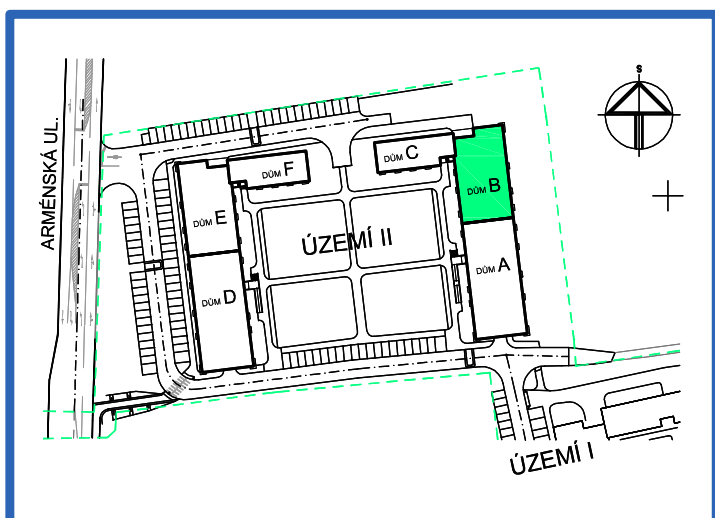

BYTOVÉ DOMY - TERASY Kladno

BYT 2.6

DŮM BEÁTA - 2.NP, 2+kk, balkon

0 1m 2m 3m 4m 5m

LEGENDA MÍSTNOSTÍ

ČÍSLO MÍSTNOSTI	ÚČEL MÍSTNOSTI	UŽITNÁ PLOCHA (m ²)
2.51	PŘEDSÍŇ, CHODBA	8,9
2.52	KOUPELNA	4,5
2.53	WC	1,4
2.54	POKOJ, KUCH. KOUT	20,7
2.55	POKOJ	12,7
2.56	BALKON	2,8
UŽITNÁ PLOCHA CELKEM (bez balkonu)		48,2
PODLAHOVÁ PLOCHA CELKEM (bez balkonu)		50,1
S.I.78	SKLEP	1,9
UŽITNÁ PLOCHA CELKEM (vč. sklepa, bez balkonu)		50,1
PODLAHOVÁ PLOCHA CELKEM (vč. sklepa, bez balkonu)		52,0

SITUAČNÍ SCHEMA

SCHEMA BYTY