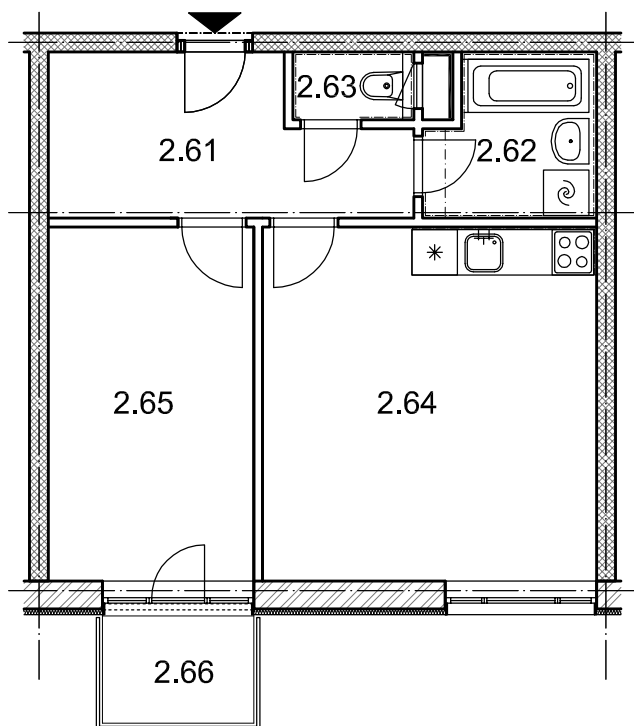

BYTOVÉ DOMY - TERASY Kladno

BYT 2.6

DŮM BEÁTA - 2.NP, 2+kk, balkon

0 1m 2m 3m 4m 5m

LEGENDA MÍSTNOSTÍ

ČÍSLO MÍSTNOSTI	ÚČEL MÍSTNOSTI	UŽITNÁ PLOCHA (m ²)
2.51	PŘEDSÍŇ, CHODBA	8,9
2.52	KOUPELNA	4,5
2.53	WC	1,4
2.54	POKOJ, KUCH. KOUT	20,7
2.55	POKOJ	12,7
2.56	BALKON	2,8
UŽITNÁ PLOCHA CELKEM (bez balkonu)		48,2
PODLAHOVÁ PLOCHA CELKEM (bez balkonu)		50,1
S.I.78	SKLEP	1,9
UŽITNÁ PLOCHA CELKEM (vč. sklepa, bez balkonu)		50,1
PODLAHOVÁ PLOCHA CELKEM (vč. sklepa, bez balkonu)		52,0

SITUAČNÍ SCHEMA

SCHEMA BYTY