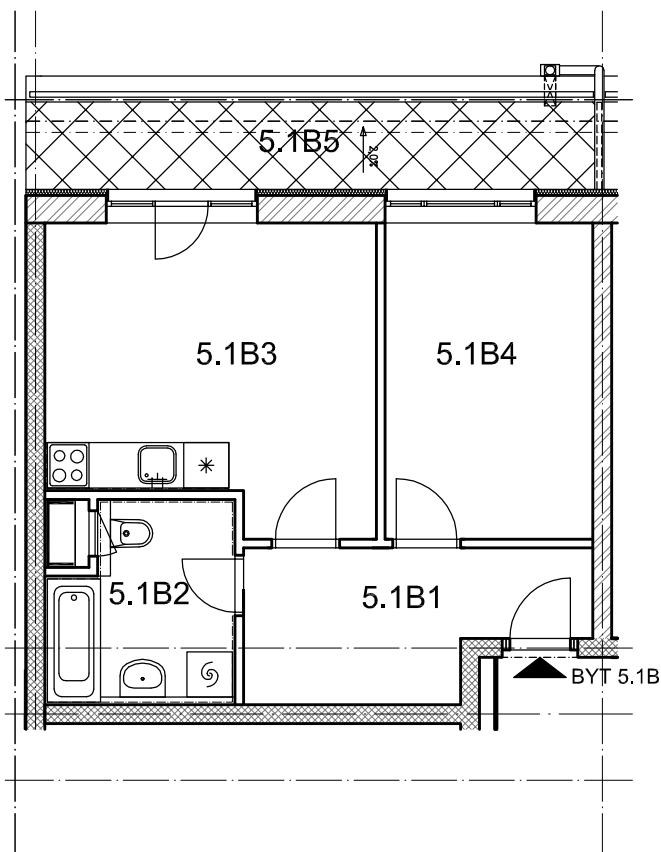

## BYT 5.1B

DŮM ADÉLA - 5.NP, 2+kk, terasa

0 1m 2m 3m 4m 5m

### LEGENDA MÍSTNOSTÍ

ČÍSLO MÍSTNOSTI	ÚČEL MÍSTNOSTI	UŽITNÁ PLOCHA (m <sup>2</sup> )
5.1B1	PŘEDSÍŇ, CHODBA	8,0
5.1B2	KOUPELNA, WC	6,1
5.1B3	POKOJ, KUCH. KOUT	16,7
5.1B4	POKOJ	11,5
5.1B5	TERASA	8,5
UŽITNÁ PLOCHA CELKEM (bez terasy)		42,3
PODLAHOVÁ PLOCHA CELKEM (bez terasy)		43,9
S.I.51	SKLEP	2,1
UŽITNÁ PLOCHA CELKEM (vč. sklepa, bez terasy)		44,4
PODLAHOVÁ PLOCHA CELKEM (vč. sklepa, bez terasy)		46,0