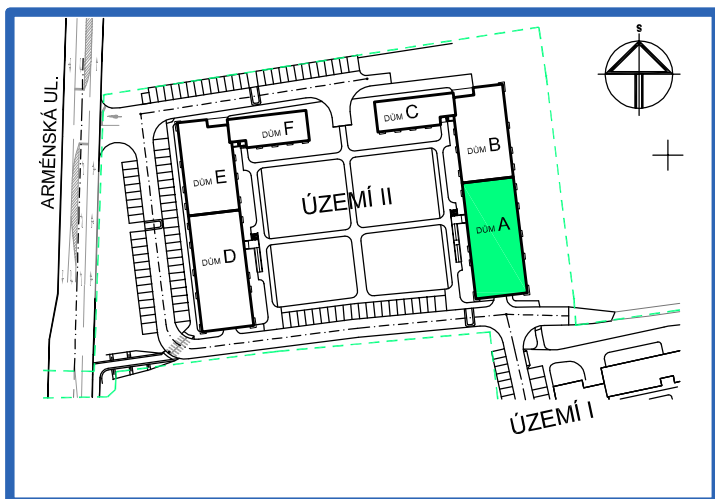

SITUAČNÍ SCHEMA