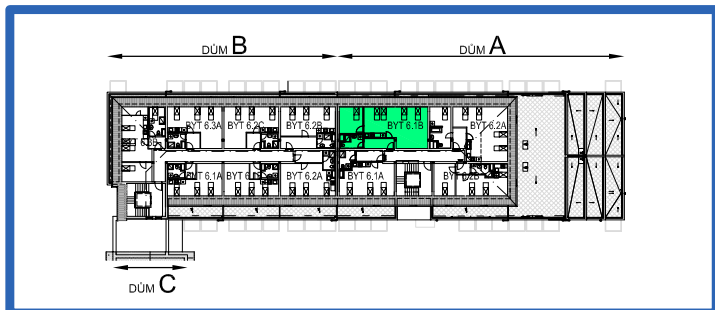

BYTOVÉ DOMY - TERASY KLADNO

BYT 6.1B

DŮM ADÉLA - 6.NP, 2+kk

0 1m 2m 3m 4m 5m

SCHEMA BYTY

SITUAČNÍ SCHEMA

LEGENDA MÍSTNOSTÍ

ČÍSLO MÍSTNOSTI	ÚČEL MÍSTNOSTI	UŽITNÁ PLOCHA (m ²)
6.1B1	PŘEDSÍŇ, CHODBA	5,2
6.1B2	KOUPELNA, WC	5,0
6.1B3	POKOJ, KUCH. KOUT	40,5
6.1B4	POKOJ	11,1
UŽITNÁ PLOCHA CELKEM		61,8
PODLAHOVÁ PLOCHA CELKEM		63,2
S.I.--	SKLEP	--