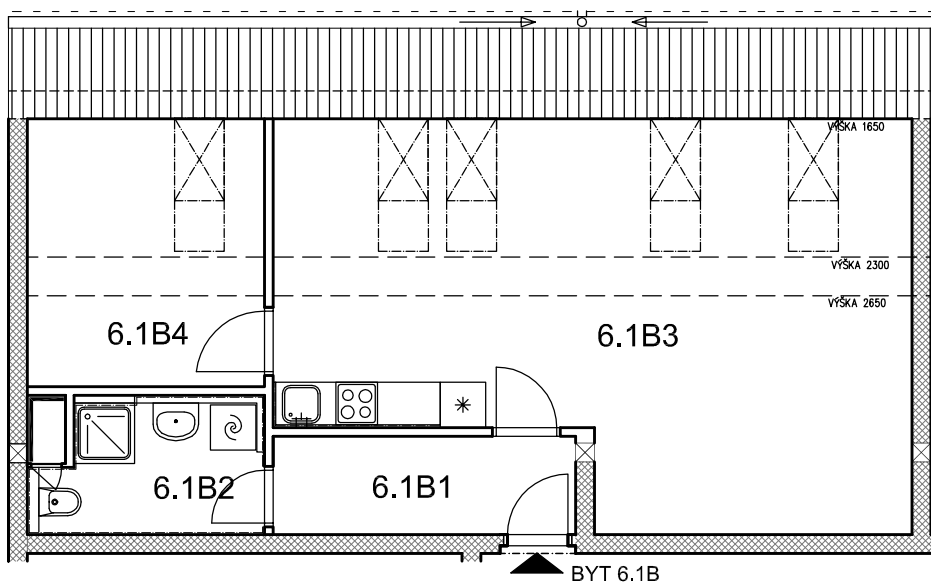

BYTOVÉ DOMY - TERASY KLADNO

BYT 6.1B

DŮM ADÉLA - 6.NP, 2+kk

0 1m 2m 3m 4m 5m

SCHEMA BYTY

SITUAČNÍ SCHEMA

LEGENDA MÍSTNOSTÍ

ČÍSLO MÍSTNOSTI	ÚČEL MÍSTNOSTI	UŽITNÁ PLOCHA (m ²)
6.1B1	PŘEDSÍŇ, CHODBA	5,2
6.1B2	KOUPELNA, WC	5,0
6.1B3	POKOJ, KUCH. KOUT	40,5
6.1B4	POKOJ	11,1
UŽITNÁ PLOCHA CELKEM		61,8
PODLAHOVÁ PLOCHA CELKEM		63,2
S.I.--	SKLEP	--