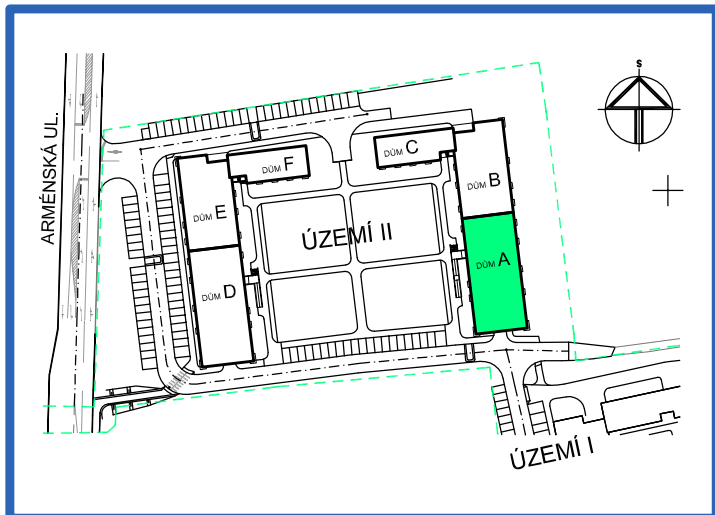

BYTOVÉ DOMY - TERASY KLADNO

BYT 6.1B

DŮM ADÉLA - 6.NP, 2+kk

0 1m 2m 3m 4m 5m

SCHEMA BYTY

SITUAČNÍ SCHEMA

LEGENDA MÍSTNOSTÍ

ČÍSLO MÍSTNOSTI	ÚČEL MÍSTNOSTI	UŽITNÁ PLOCHA (m ²)
6.1B1	PŘEDSÍŇ, CHODBA	5,2
6.1B2	KOUPELNA, WC	5,0
6.1B3	POKOJ, KUCH. KOUT	40,5
6.1B4	POKOJ	11,1
UŽITNÁ PLOCHA CELKEM		61,8
PODLAHOVÁ PLOCHA CELKEM		63,2
S.I.--	SKLEP	--