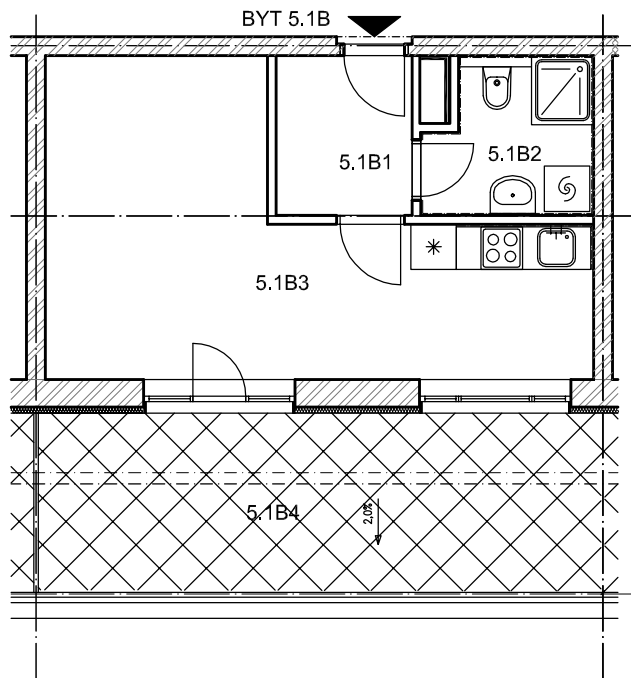

BYTOVÉ DOMY - TERASY Kladno

BYT 5.1B

DŮM BEÁTA - 5.NP, 1+kk, terasa

0 1m 2m 3m 4m 5m

LEGENDA MÍSTNOSTÍ

ČÍSLO MÍSTNOSTI	ÚČEL MÍSTNOSTI	UŽITNÁ PLOCHA (m ²)
5.1B1	PŘEDSÍŇ	3,8
5.1B2	KOUPELNA, WC	4,4
5.1B3	POKOJ, KUCH. KOUT	21,4
5.1B4	TERASA	17,1
UŽITNÁ PLOCHA CELKEM (bez terasy)		29,6
PODLAHOVÁ PLOCHA CELKEM (bez terasy)		30,4
S.I.47	SKLEP	1,6
UŽITNÁ PLOCHA CELKEM (vč. sklepa, bez terasy)		31,2
PODLAHOVÁ PLOCHA CELKEM (vč. sklepa, bez terasy)		32,0

SITUAČNÍ SCHEMA

SCHEMA BYTY