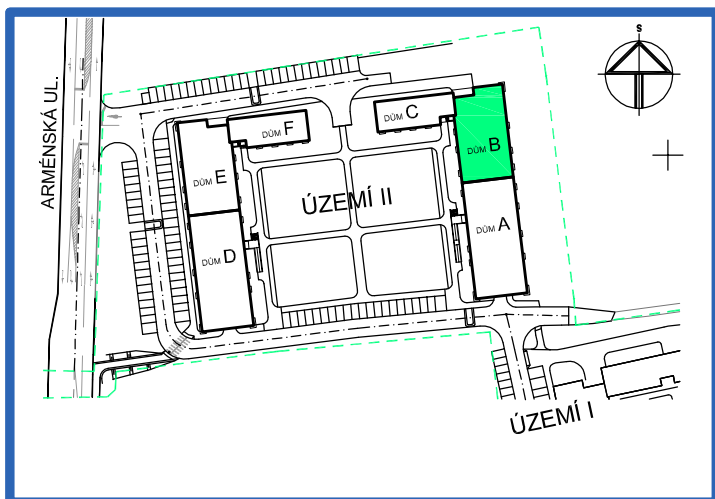

BYTOVÉ DOMY - TERASY Kladno

BYT 5.1B

DŮM BEÁTA - 5.NP, 1+kk, terasa

0 1m 2m 3m 4m 5m

LEGENDA MÍSTNOSTÍ

ČÍSLO MÍSTNOSTI	ÚČEL MÍSTNOSTI	UŽITNÁ PLOCHA (m ²)
5.1B1	PŘEDSÍŇ	3,8
5.1B2	KOUPELNA, WC	4,4
5.1B3	POKOJ, KUCH. KOUT	21,4
5.1B4	TERASA	17,1
UŽITNÁ PLOCHA CELKEM (bez terasy)		29,6
PODLAHOVÁ PLOCHA CELKEM (bez terasy)		30,4
S.I.47	SKLEP	1,6
UŽITNÁ PLOCHA CELKEM (vč. sklepa, bez terasy)		31,2
PODLAHOVÁ PLOCHA CELKEM (vč. sklepa, bez terasy)		32,0

SITUAČNÍ SCHEMA

SCHEMA BYTY