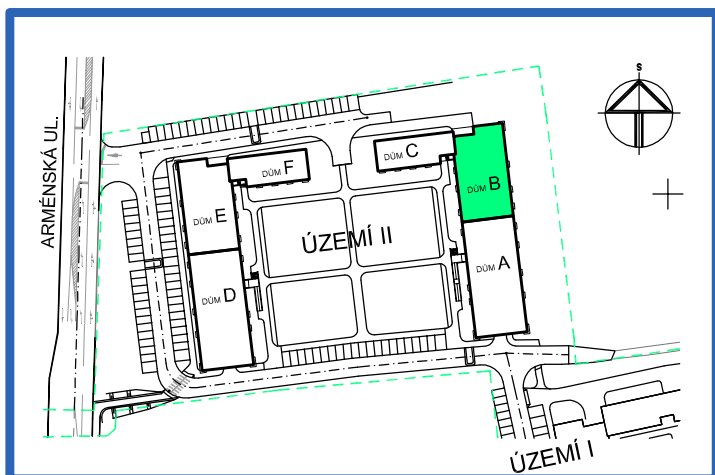

SITUAČNÍ SCHEMA