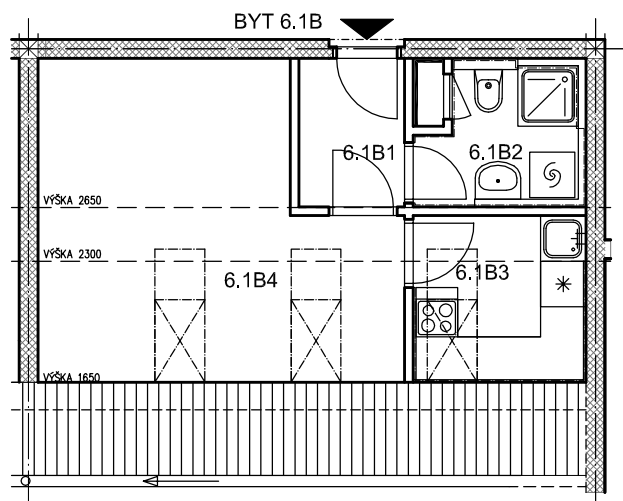

## BYT 6.1B

DŮM BEÁTA - 6.NP, 1+1

0 1m 2m 3m 4m 5m

### LEGENDA MÍSTNOSTÍ

ČÍSLO MÍSTNOSTI	ÚČEL MÍSTNOSTI	UŽITNÁ PLOCHA (m <sup>2</sup> )
6.1B1	PŘEDSÍŇ	2,8
6.1B2	KOUPELNA, WC	4,0
6.1B3	KUCHYŇ	5,0
6.1B4	POKOJ	17,6
UŽITNÁ PLOCHA CELKEM		29,4
PODLAHOVÁ PLOCHA CELKEM		30,4
S.I.60	SKLEP	1,6
UŽITNÁ PLOCHA CELKEM (vč. sklepa)		31,0
PODLAHOVÁ PLOCHA CELKEM (vč. sklepa)		32,0