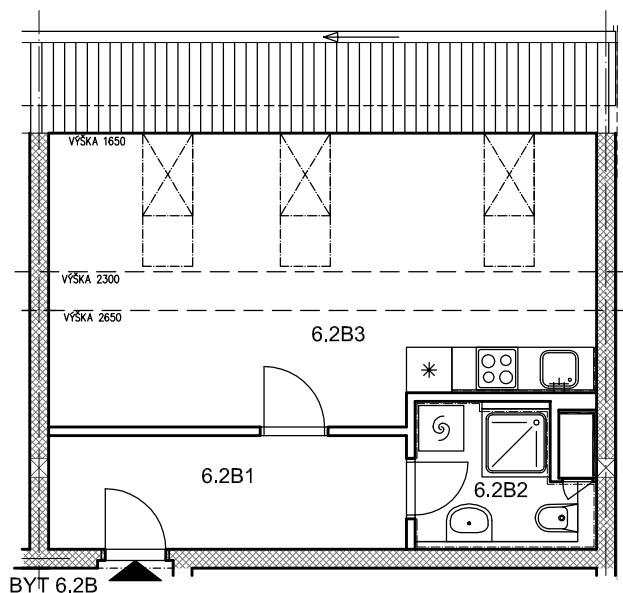

BYTOVÉ DOMY - TERASY Kladno

BYT 6.2B

DŮM BEÁTA - 6.NP, 1+kk

0 1m 2m 3m 4m 5m

LEGENDA MÍSTNOSTÍ

ČÍSLO MÍSTNOSTI	ÚČEL MÍSTNOSTI	UŽITNÁ PLOCHA (m ²)
6.2B1	PŘEDSÍŇ	7,1
6.2B2	KOUPELNA, WC	4,1
6.2B3	POKOJ, KUCH. KOUT	27,0
UŽITNÁ PLOCHA CELKEM		38,2
PODLAHOVÁ PLOCHA CELKEM		39,3
S.I.--	SKLEP	--

SITUAČNÍ SCHEMA

SCHEMA BYTY