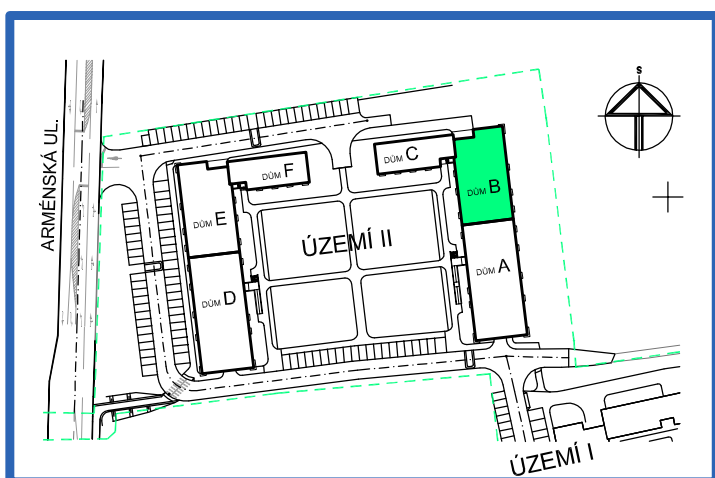

BYTOVÉ DOMY - TERASY Kladno

BYT 6.2B

DŮM BEÁTA - 6.NP, 1+kk

0 1m 2m 3m 4m 5m

LEGENDA MÍSTNOSTÍ

ČÍSLO MÍSTNOSTI	ÚČEL MÍSTNOSTI	UŽITNÁ PLOCHA (m ²)
6.2B1	PŘEDSÍŇ	7,1
6.2B2	KOUPELNA, WC	4,1
6.2B3	POKOJ, KUCH. KOUT	27,0
UŽITNÁ PLOCHA CELKEM		38,2
PODLAHOVÁ PLOCHA CELKEM		39,3
S.I.--	SKLEP	--

SITUAČNÍ SCHEMA

SCHEMA BYTY