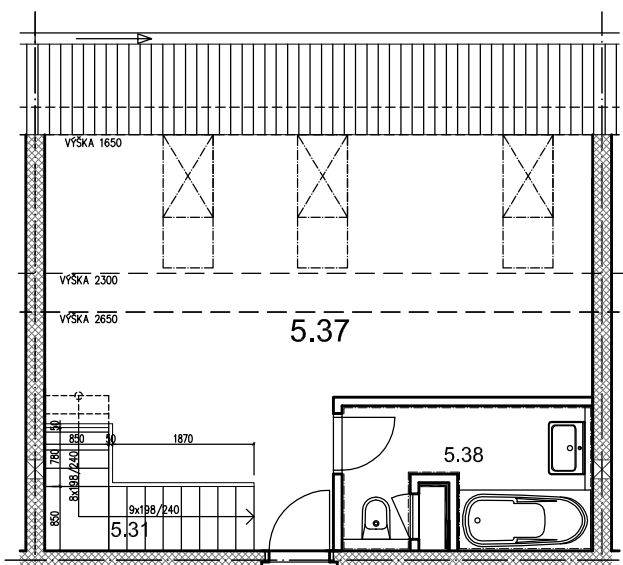

BYTOVÉ DOMY - TERASY KLADNO

BYT 5.3 / 6.2C

DŮM BEÁTA - 5.NP+6.NP, 2 + KK
mezonet, terasa

LEGENDA MÍSTNOSTÍ

ČÍSLO MÍSTNOSTI	ÚČEL MÍSTNOSTI	UŽITNÁ PLOCHA (m ²)
5.31	SCHODIŠTĚ	3,5
5.32	ZÁDVEŘÍ	3,8
5.33	KOUPELNA	5,2
5.34	WC	1,6
5.35	POKOJ, KUCH. KOUT	24,3
5.36	TERASA	8,5
5.37	POKOJ	29,7
5.38	KOUPELNA, WC	5,7
UŽITNÁ PLOCHA CELKEM (bez terasy)		73,8
PODLAHOVÁ PLOCHA CELKEM (bez terasy)		78,4
S.I.57	SKLEP	1,6
UŽITNÁ PLOCHA CELKEM (vč. sklepa, bez terasy)		75,4
PODLAHOVÁ PLOCHA CELKEM (vč. sklepa, bez terasy)		80,0

0 1m 2m 3m 4m 5m

SCHEMA BYTY

SITUAČNÍ SCHEMA