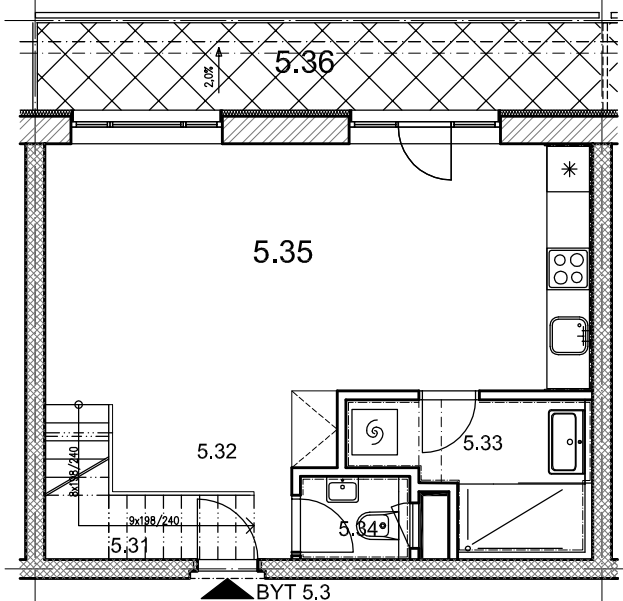

BYTOVÉ DOMY - TERASY KLADNO

BYT 5.3 / 6.2C

DŮM BEÁTA - 5.NP+6.NP, 2 + KK
mezonet, terasa

LEGENDA MÍSTNOSTÍ

ČÍSLO MÍSTNOSTI	ÚČEL MÍSTNOSTI	UŽITNÁ PLOCHA (m ²)
5.31	SCHODIŠTĚ	3,5
5.32	ZÁDVEŘÍ	3,8
5.33	KOUPELNA	5,2
5.34	WC	1,6
5.35	POKOJ, KUCH. KOUT	24,3
5.36	TERASA	8,5
5.37	POKOJ	29,7
5.38	KOUPELNA, WC	5,7
UŽITNÁ PLOCHA CELKEM (bez terasy)		73,8
PODLAHOVÁ PLOCHA CELKEM (bez terasy)		78,4
S.I.57	SKLEP	1,6
UŽITNÁ PLOCHA CELKEM (vč. sklepa, bez terasy)		75,4
PODLAHOVÁ PLOCHA CELKEM (vč. sklepa, bez terasy)		80,0

0 1m 2m 3m 4m 5m

SCHEMA BYTY

SITUAČNÍ SCHEMA