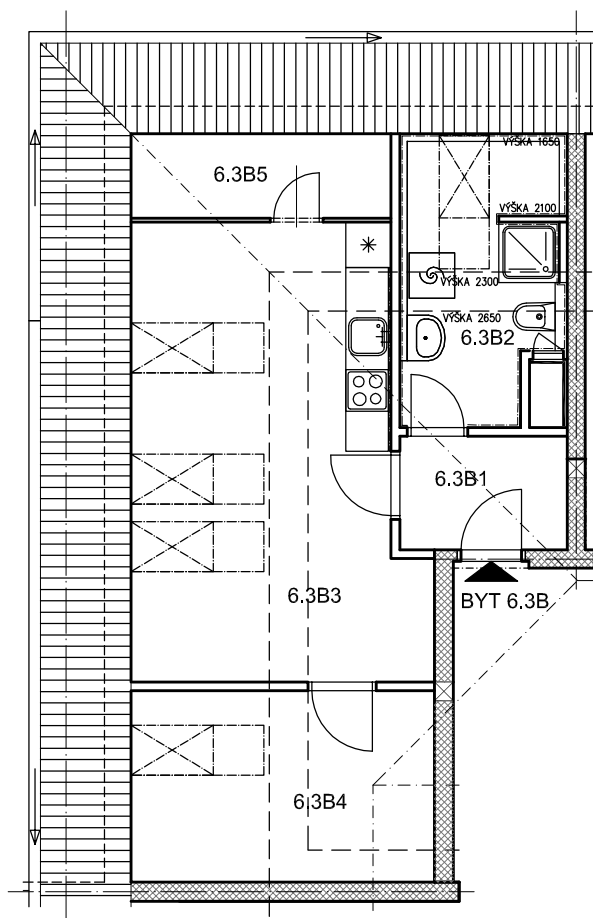

BYTOVÉ DOMY - TERASY Kladno

BYT 6.3B

DŮM BEÁTA - 6.NP, 2+kk

0 1m 2m 3m 4m 5m

LEGENDA MÍSTNOSTÍ

ČÍSLO MÍSTNOSTI	ÚČEL MÍSTNOSTI	UŽITNÁ PLOCHA (m ²)
6.3B1	PŘEDSÍŇ	3,3
6.3B2	KOUPELNA, WC	8,1
6.3B3	POKOJ, KUCH. KOUT	21,9
6.3B4	POKOJ	10,2
6.3B5	KOMORA	3,8
UŽITNÁ PLOCHA CELKEM		47,3
PODLAHOVÁ PLOCHA CELKEM		48,8
S.I.--	SKLEP	--

SITUAČNÍ SCHEMA

SCHEMA BYTY