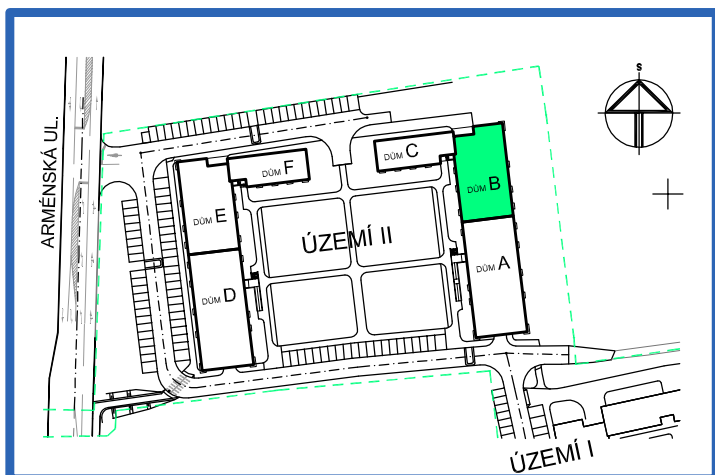

BYTOVÉ DOMY - TERASY Kladno

BYT 6.3B

DŮM BEÁTA - 6.NP, 2+kk

0 1m 2m 3m 4m 5m

LEGENDA MÍSTNOSTÍ

ČÍSLO MÍSTNOSTI	ÚČEL MÍSTNOSTI	UŽITNÁ PLOCHA (m ²)
6.3B1	PŘEDSÍŇ	3,3
6.3B2	KOUPELNA, WC	8,1
6.3B3	POKOJ, KUCH. KOUT	21,9
6.3B4	POKOJ	10,2
6.3B5	KOMORA	3,8
UŽITNÁ PLOCHA CELKEM		47,3
PODLAHOVÁ PLOCHA CELKEM		48,8
S.I.--	SKLEP	--

SITUAČNÍ SCHEMA

SCHEMA BYTY